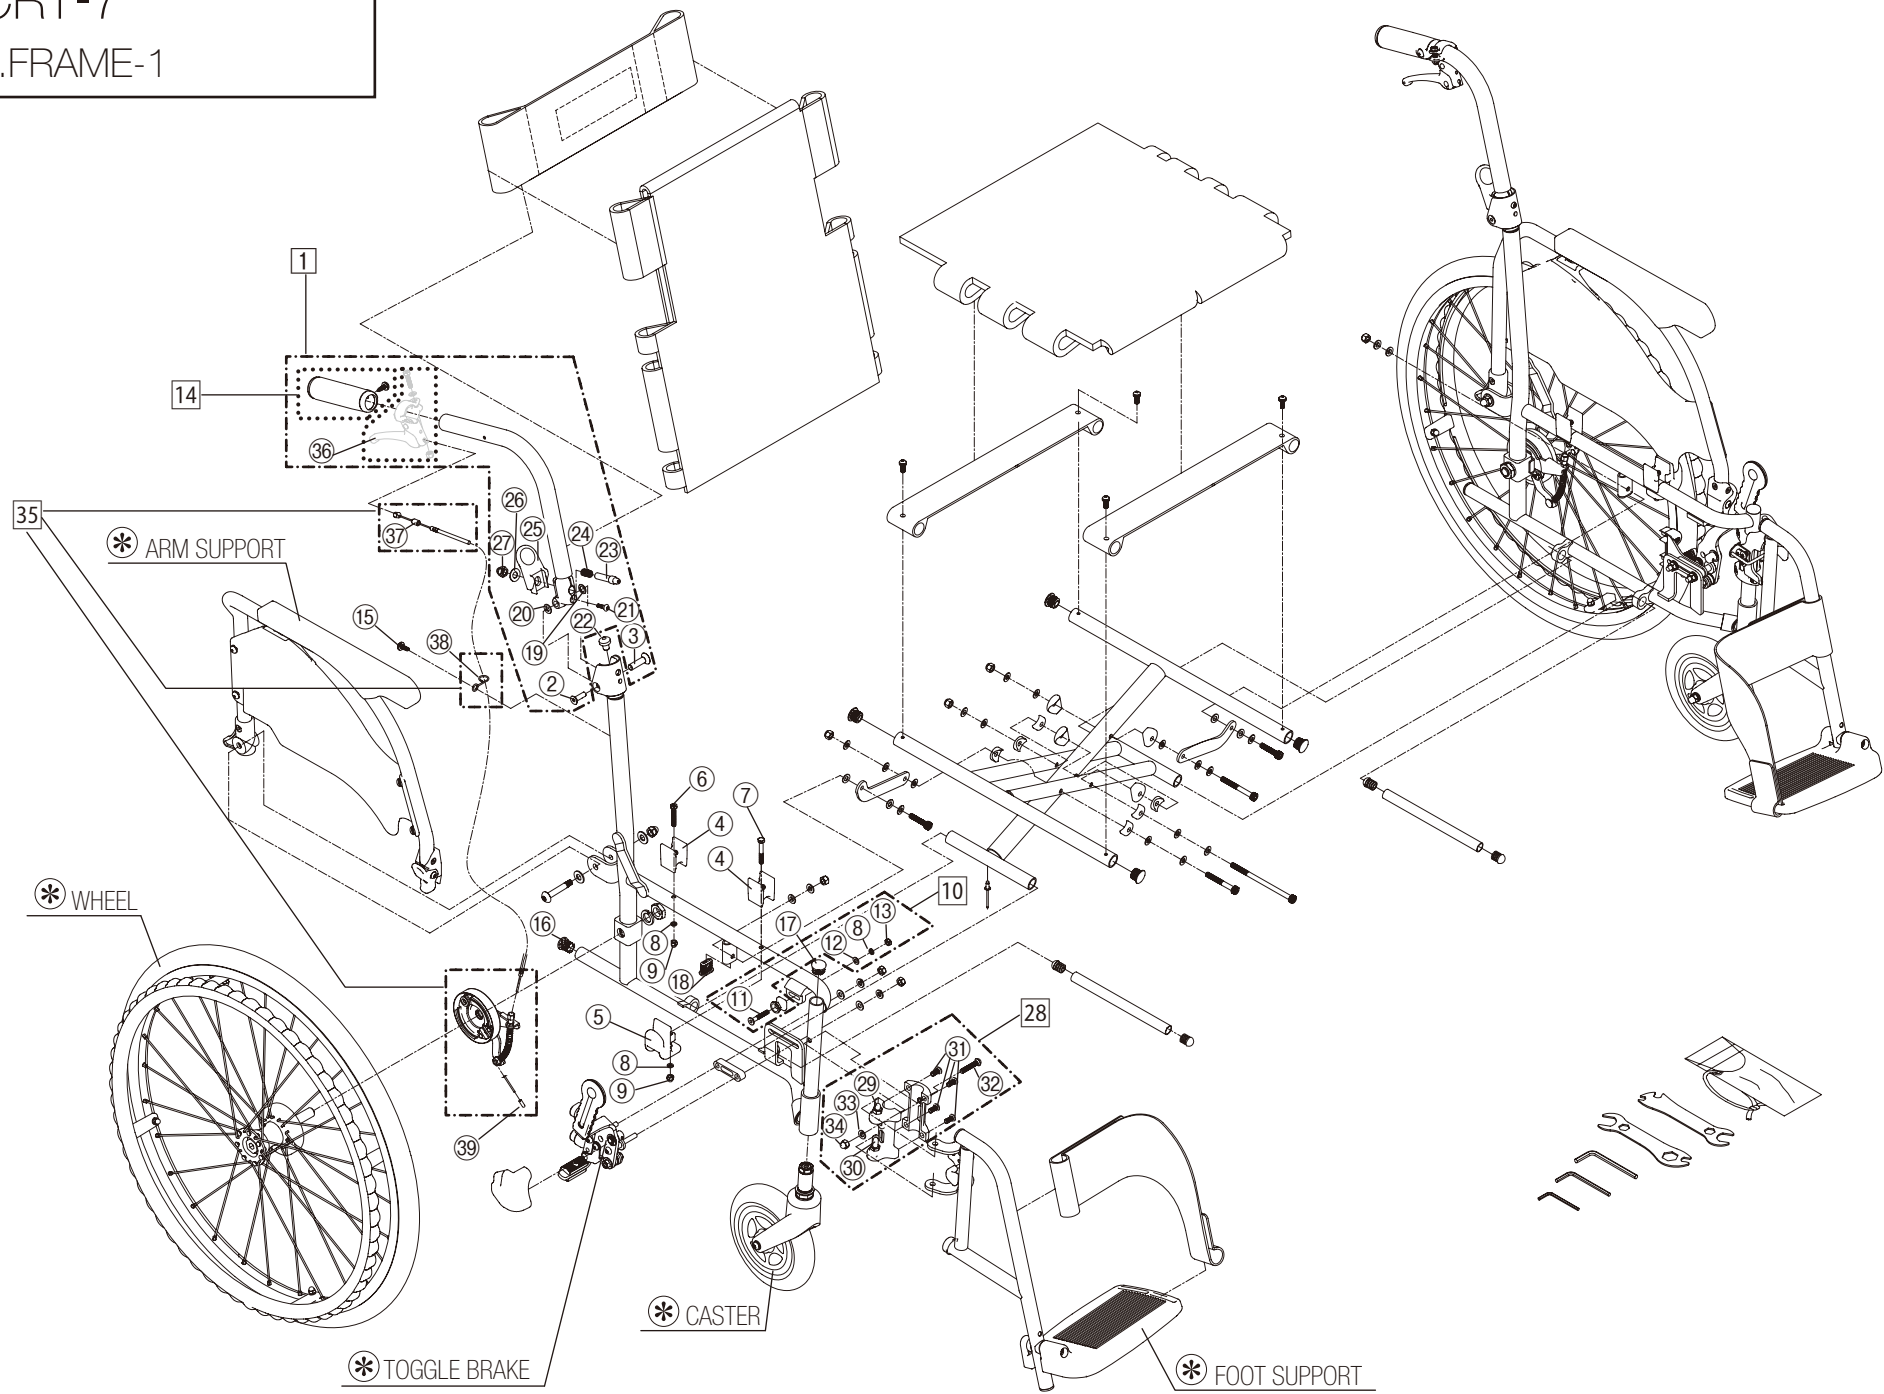

Model. **CRT-7 / 8**

パーツカタログ

作成 . 2017.09. - 第 1 版

⊗のパーツは詳細図が後ページにございます

左記線で囲まれ、□でナンバリングされたパーツについては
アッセンブリー対応になります

パーツのご発注時は別ファイルのコードリストで商品コードをご確認下さい

CRT-7

1.SEAT

CRT-7
2.FRAME-1

CRT-7
3.FRAME-2

CRT-7

4.FOOT SUPPORT

CRT-7

5.ARM SUPPORT

CRT-7

6.TOGGLE BRAKE

CRT-7
7.CASTER

CRT-7
8.WHEEL

CRT-8
9.WHEEL

CRT-7
10.SEAL