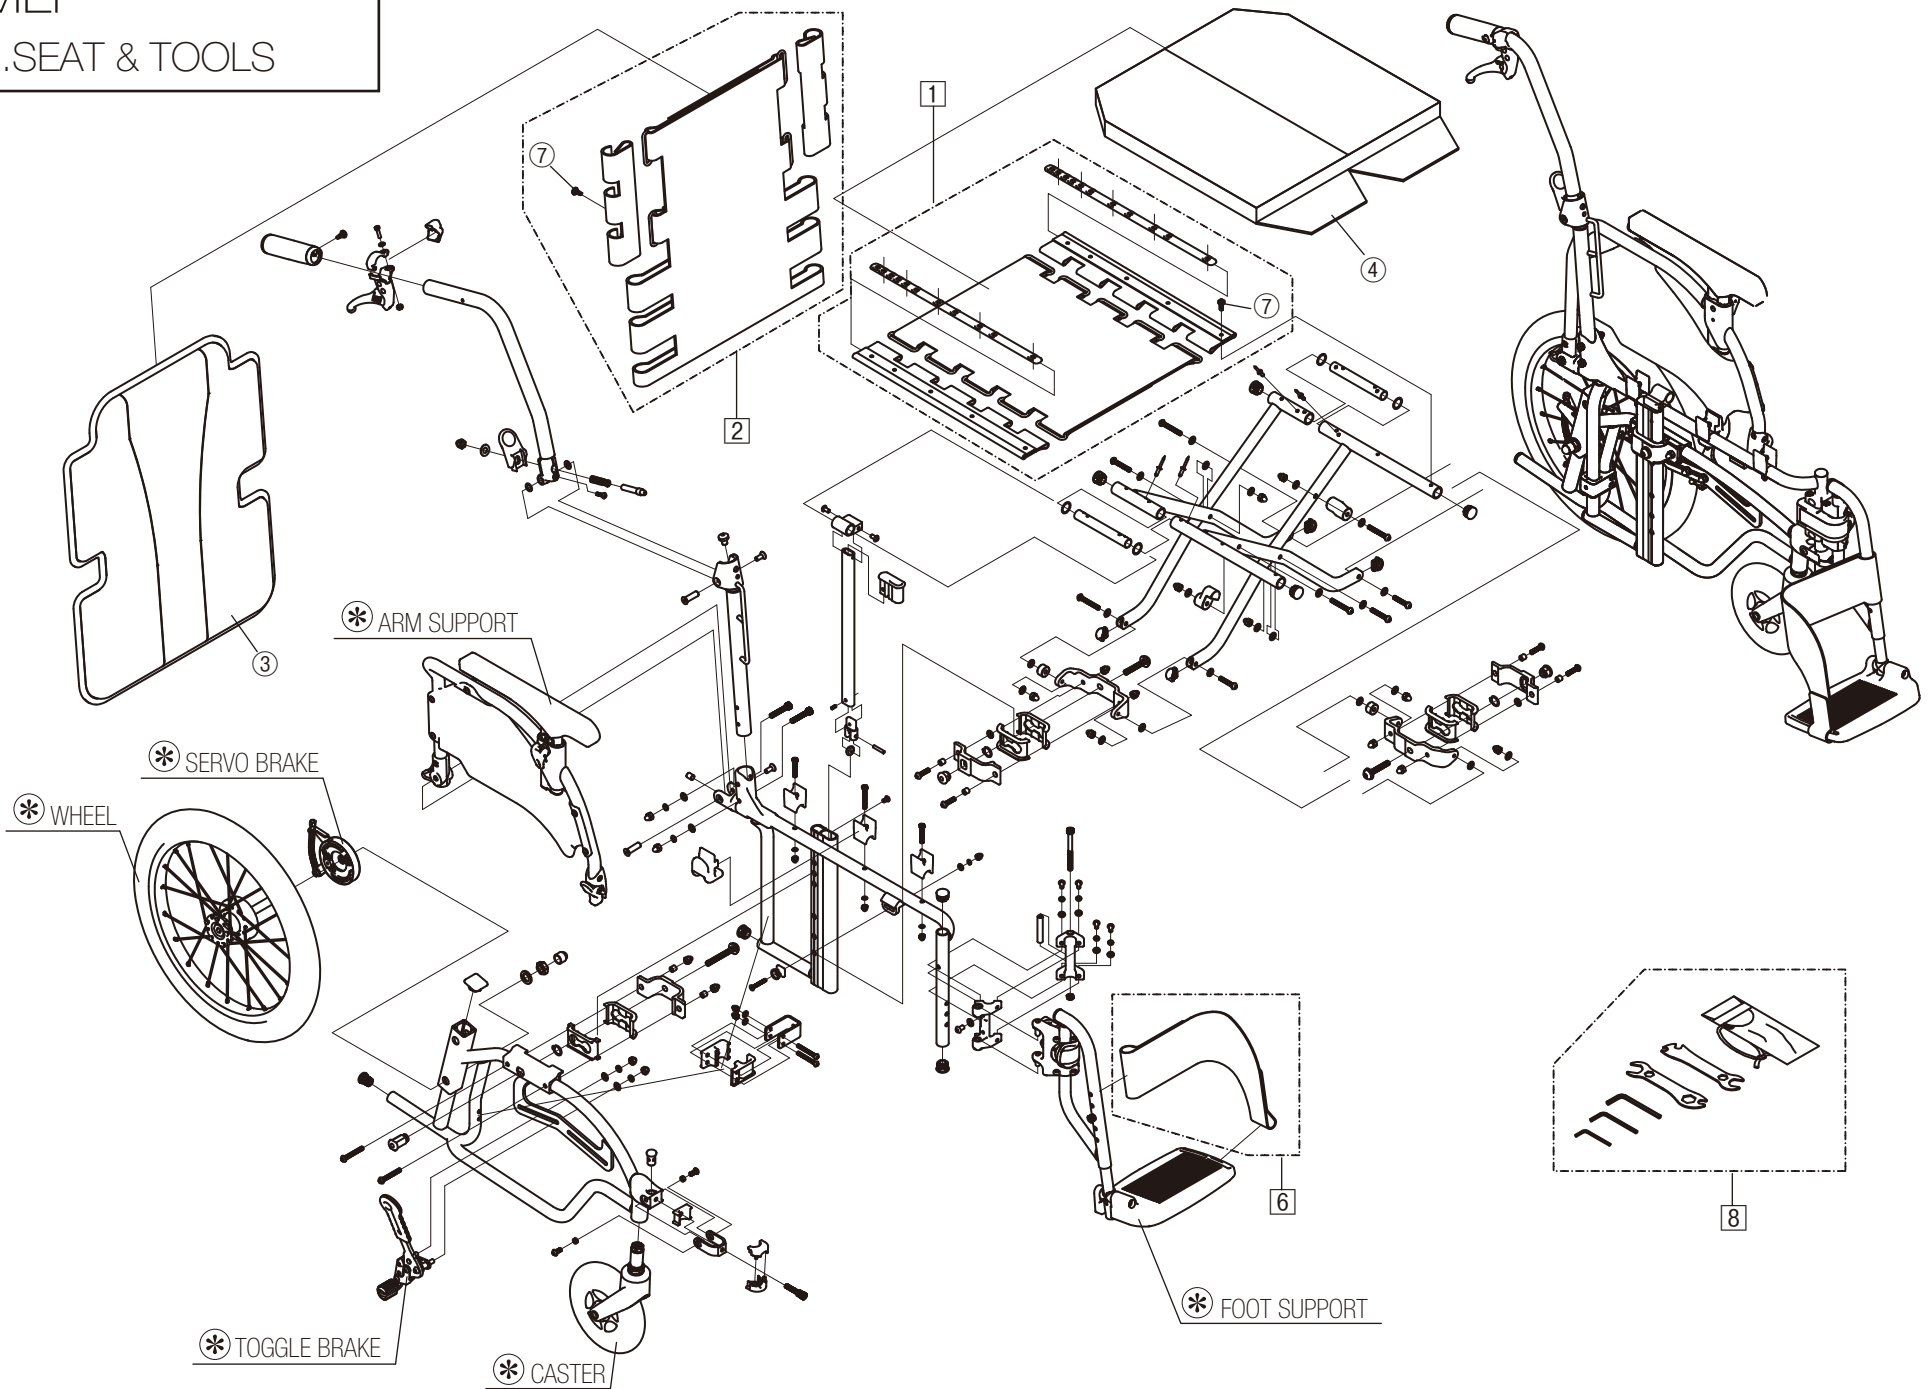

Model. **MEF**

パーツカタログ

作成 . 2018.05 - 第 1 版

⊗のパーツは詳細図が後ページにございます

左記線で囲まれ、□でナンバリングされたパーツについては
アッセンブリー対応になります

パーツのご発注時は別ファイルのコードリストで商品コードをご確認下さい

MEF

1. SEAT & TOOLS

MEF

2.INNER FRAME

MEF
3.OUTER FRAME

MEF
4.FOOT SUPPORT

MEF
7.ARM SUPPORT

MEF-22 / 20

9.WHEEL

MEF-16 / 14

10.WHEEL

MEF-22 / 20
11.TOGGLE BRAKE

MEF-16 / 14
12.TOGGLE BRAKE

MEF
13.SEAL