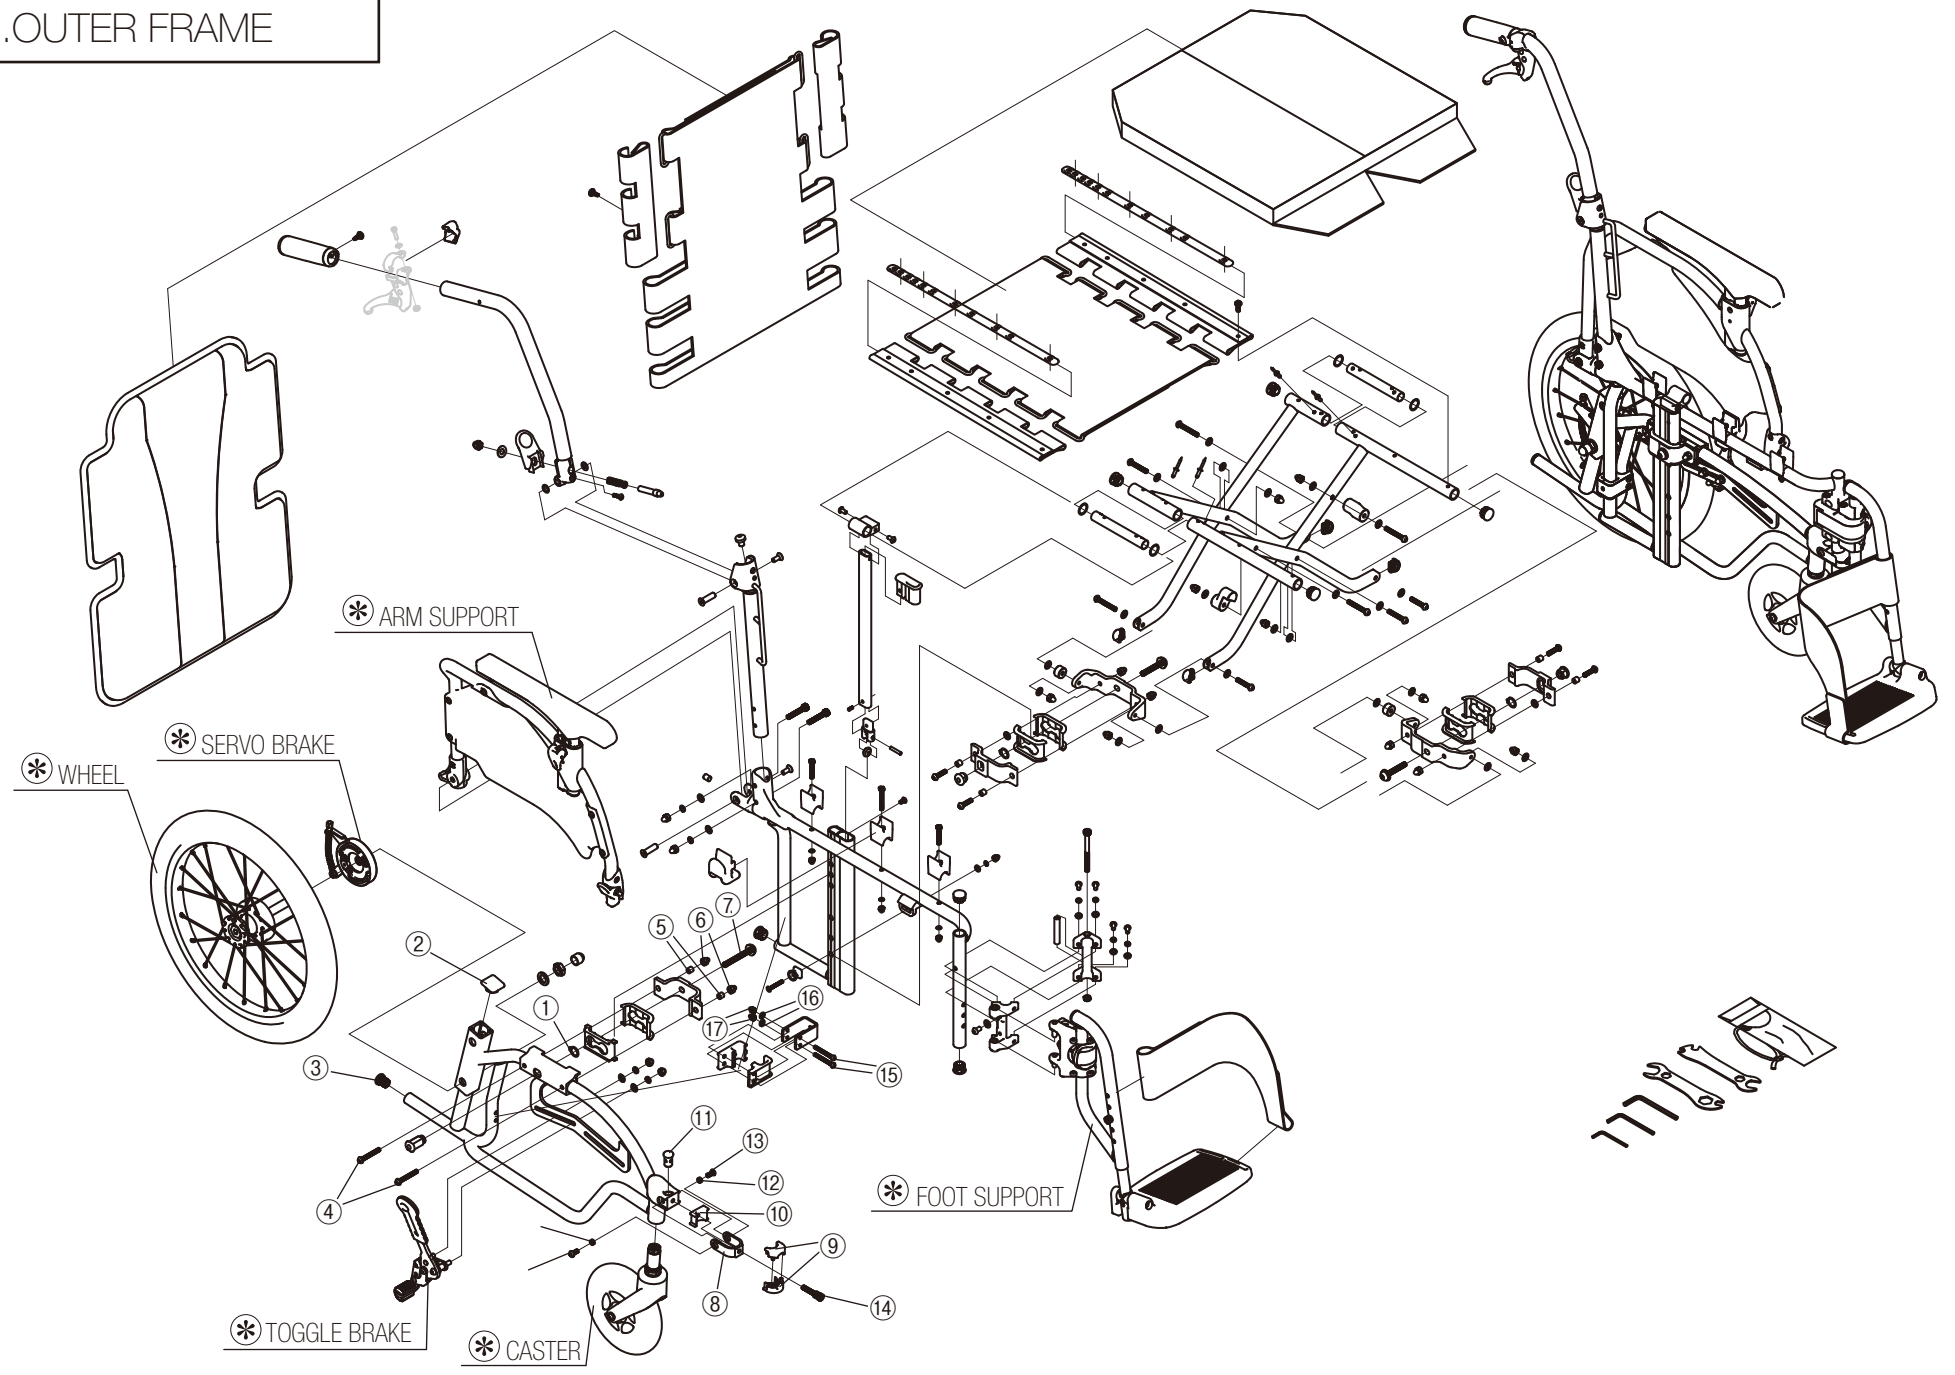

Model. **MEF**

パーツカタログ

作成 . 2018.05 - 第 1 版

⊗のパーツは詳細図が後ページにございます

左記線で囲まれ、□でナンバリングされたパーツについては
アッセンブリー対応になります

パーツのご発注時は別ファイルのコードリストで商品コードをご確認下さい

MEF

1. SEAT & TOOLS

MEF

2.INNER FRAME

MEF
3.OUTER FRAME

MEF
4.FOOT SUPPORT

MEF
7.ARM SUPPORT

MEF-22 / 20

9.WHEEL

MEF-16 / 14

10.WHEEL

MEF-22 / 20
11.TOGGLE BRAKE

MEF-16 / 14
12.TOGGLE BRAKE

MEF
13.SEAL