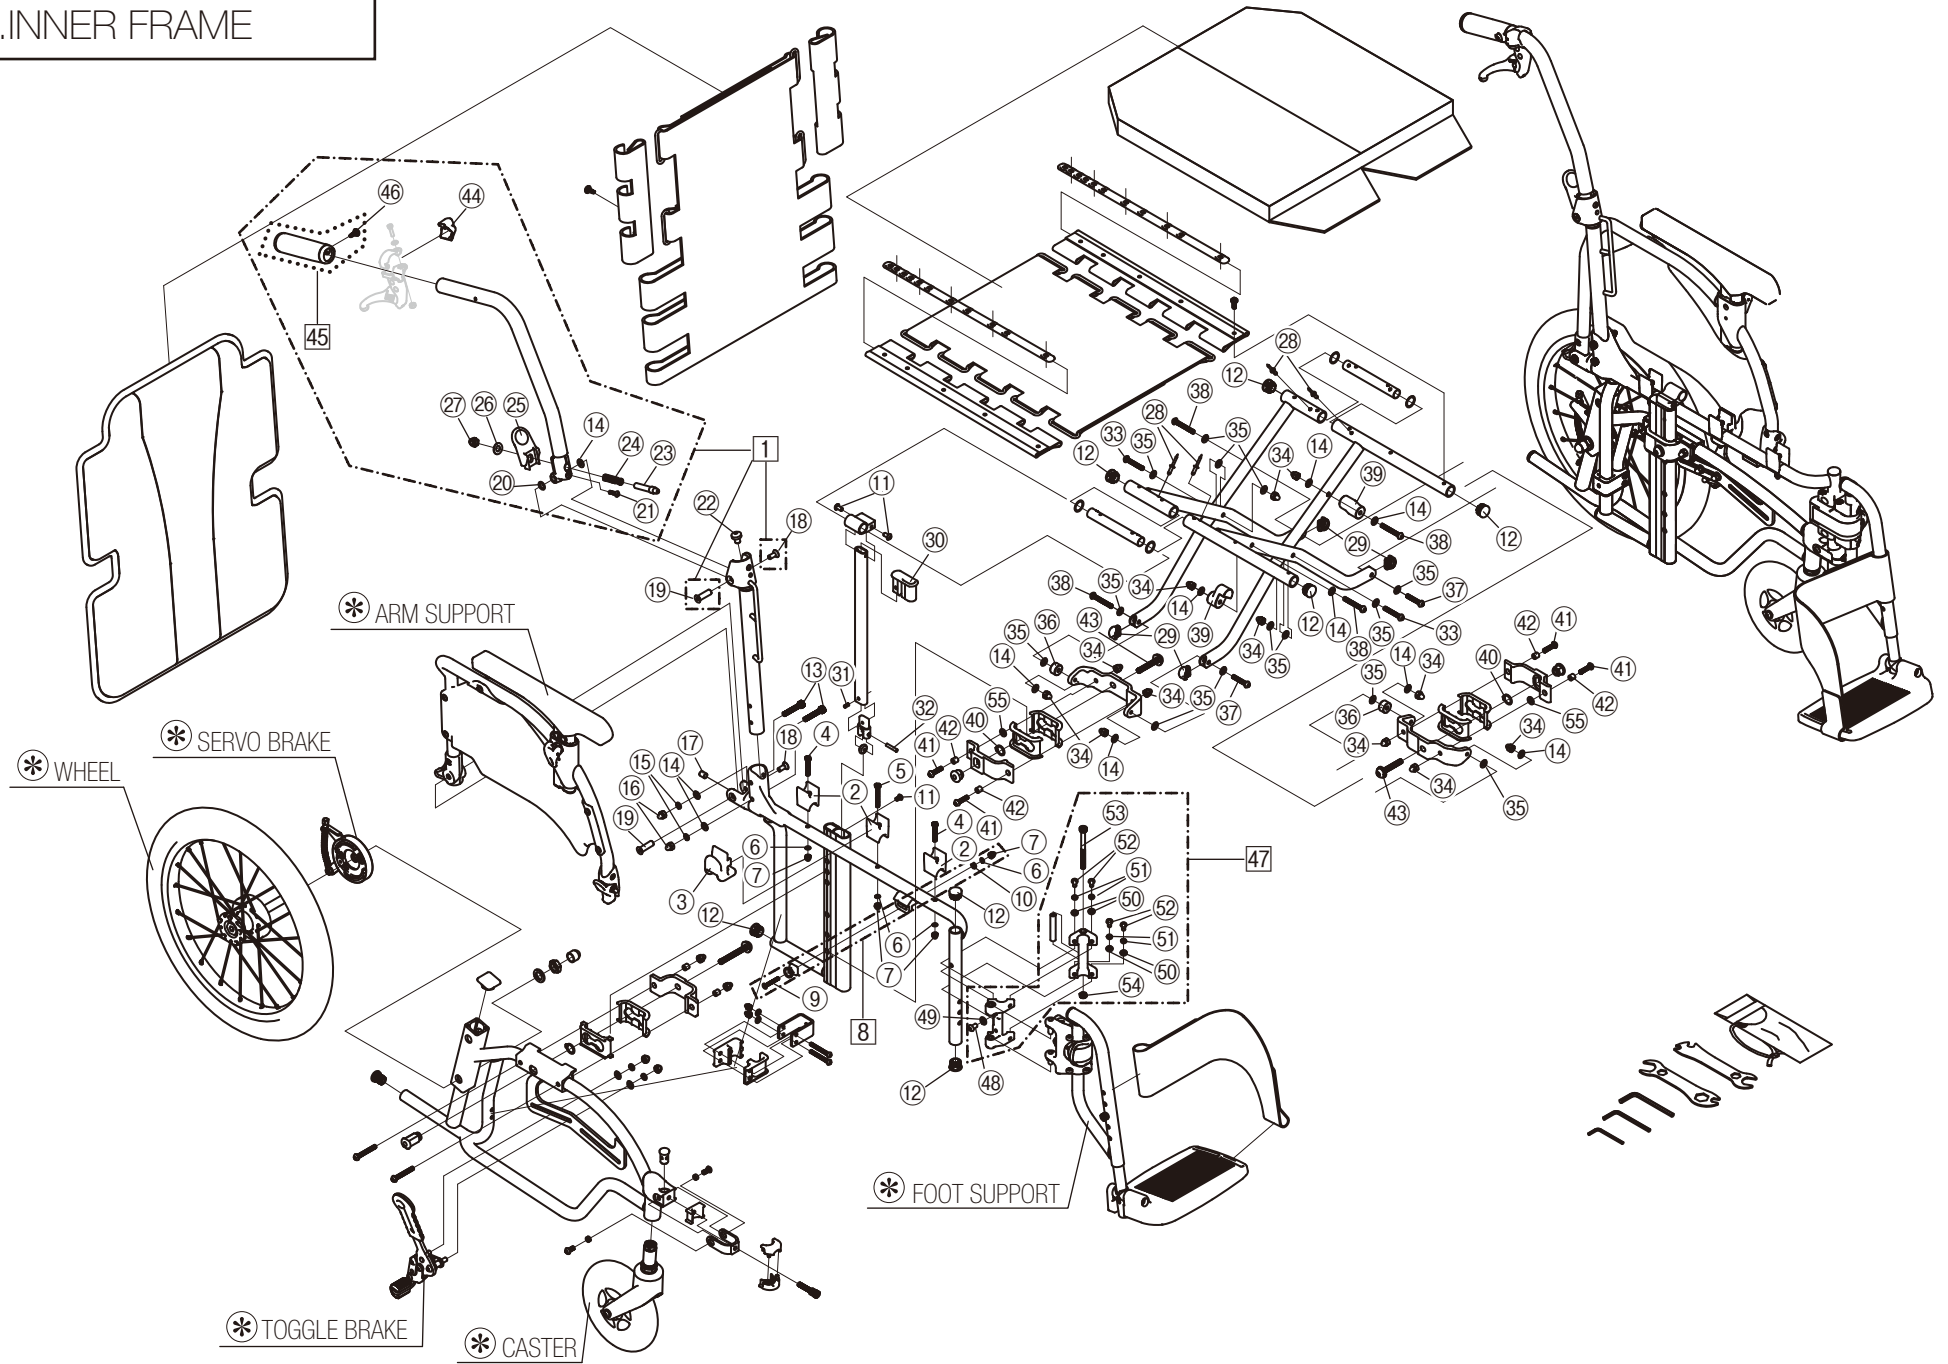

Model. **MEF**

パーツカタログ

作成 . 2018.05 - 第 1 版

⊗のパーツは詳細図が後ページにございます

左記線で囲まれ、□でナンバリングされたパーツについては
アッセンブリー対応になります

パーツのご発注時は別ファイルのコードリストで商品コードをご確認下さい

MEF

1. SEAT & TOOLS

MEF

2.INNER FRAME

MEF
3.OUTER FRAME

MEF
4.FOOT SUPPORT

MEF
7.ARM SUPPORT

MEF-22 / 20

9.WHEEL

MEF-16 / 14

10.WHEEL

MEF-22 / 20
11.TOGGLE BRAKE

MEF-16 / 14
12.TOGGLE BRAKE

MEF
13.SEAL