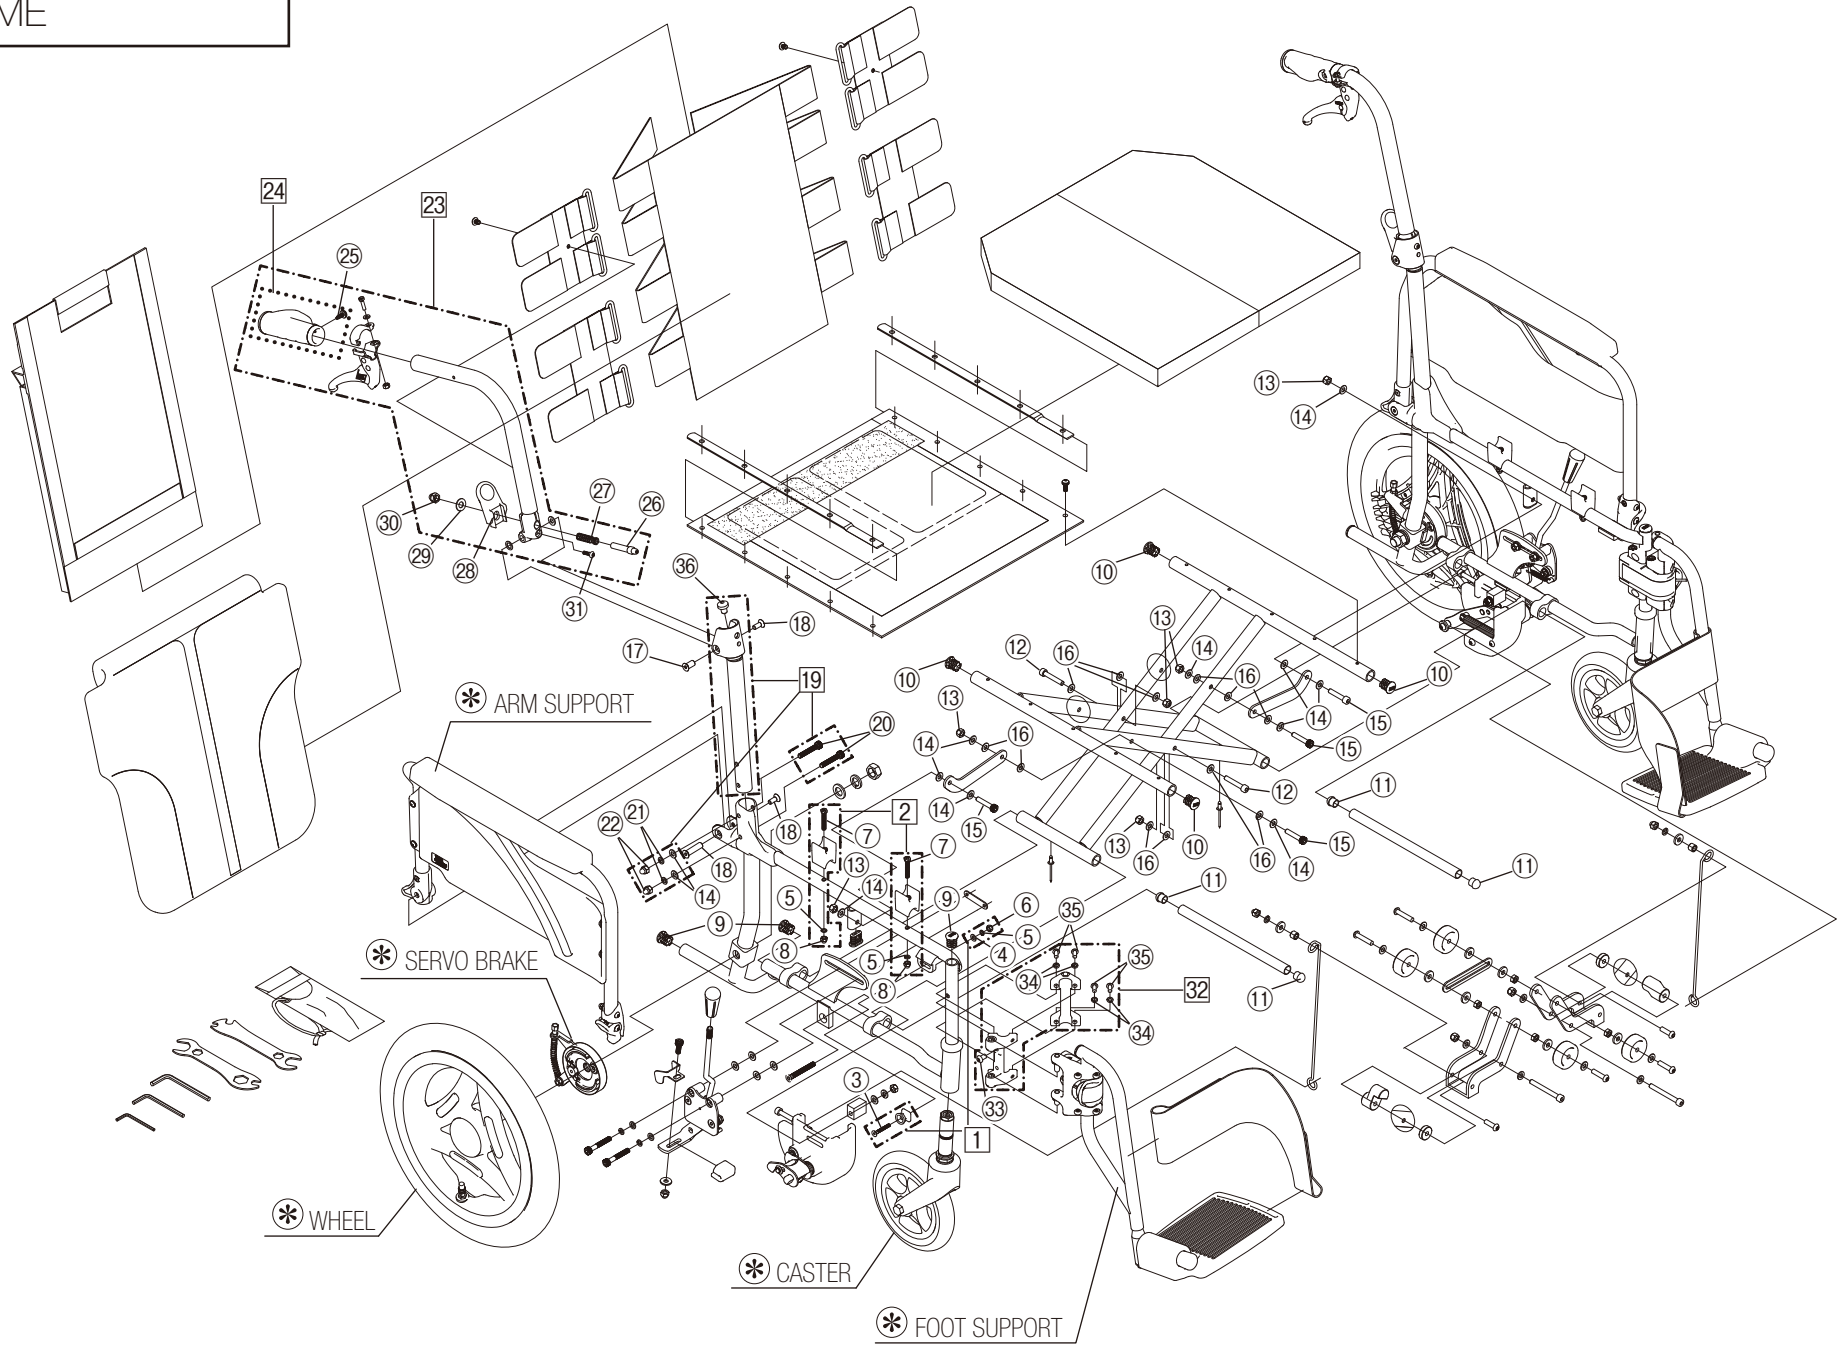

Model. **SKT-200B**

パーツカタログ

作成 . 2019.02. - 第 1 版

⊗ のパーツは詳細図が後ページにございます

左記線で囲まれ、□でナンバリングされたパーツについては
アッセンブリー対応になります

パーツのご発注時は別ファイルのコードリストで商品コードをご確認下さい

SKT-200B

1. SEAT & TOOLS

⑬ : スプリングワッシャ

⑭ : 平ワッシャ

SKT-200B

2.FRAME

SKT-200B
3.FOOT SUPPORT

SKT-200B
4.CASTER

SKT-200B
5.ARM SUPPORT

SKT-200B

7.WHEEL

SKT-200B

8.STEP

SKT-200B

9.SEAL