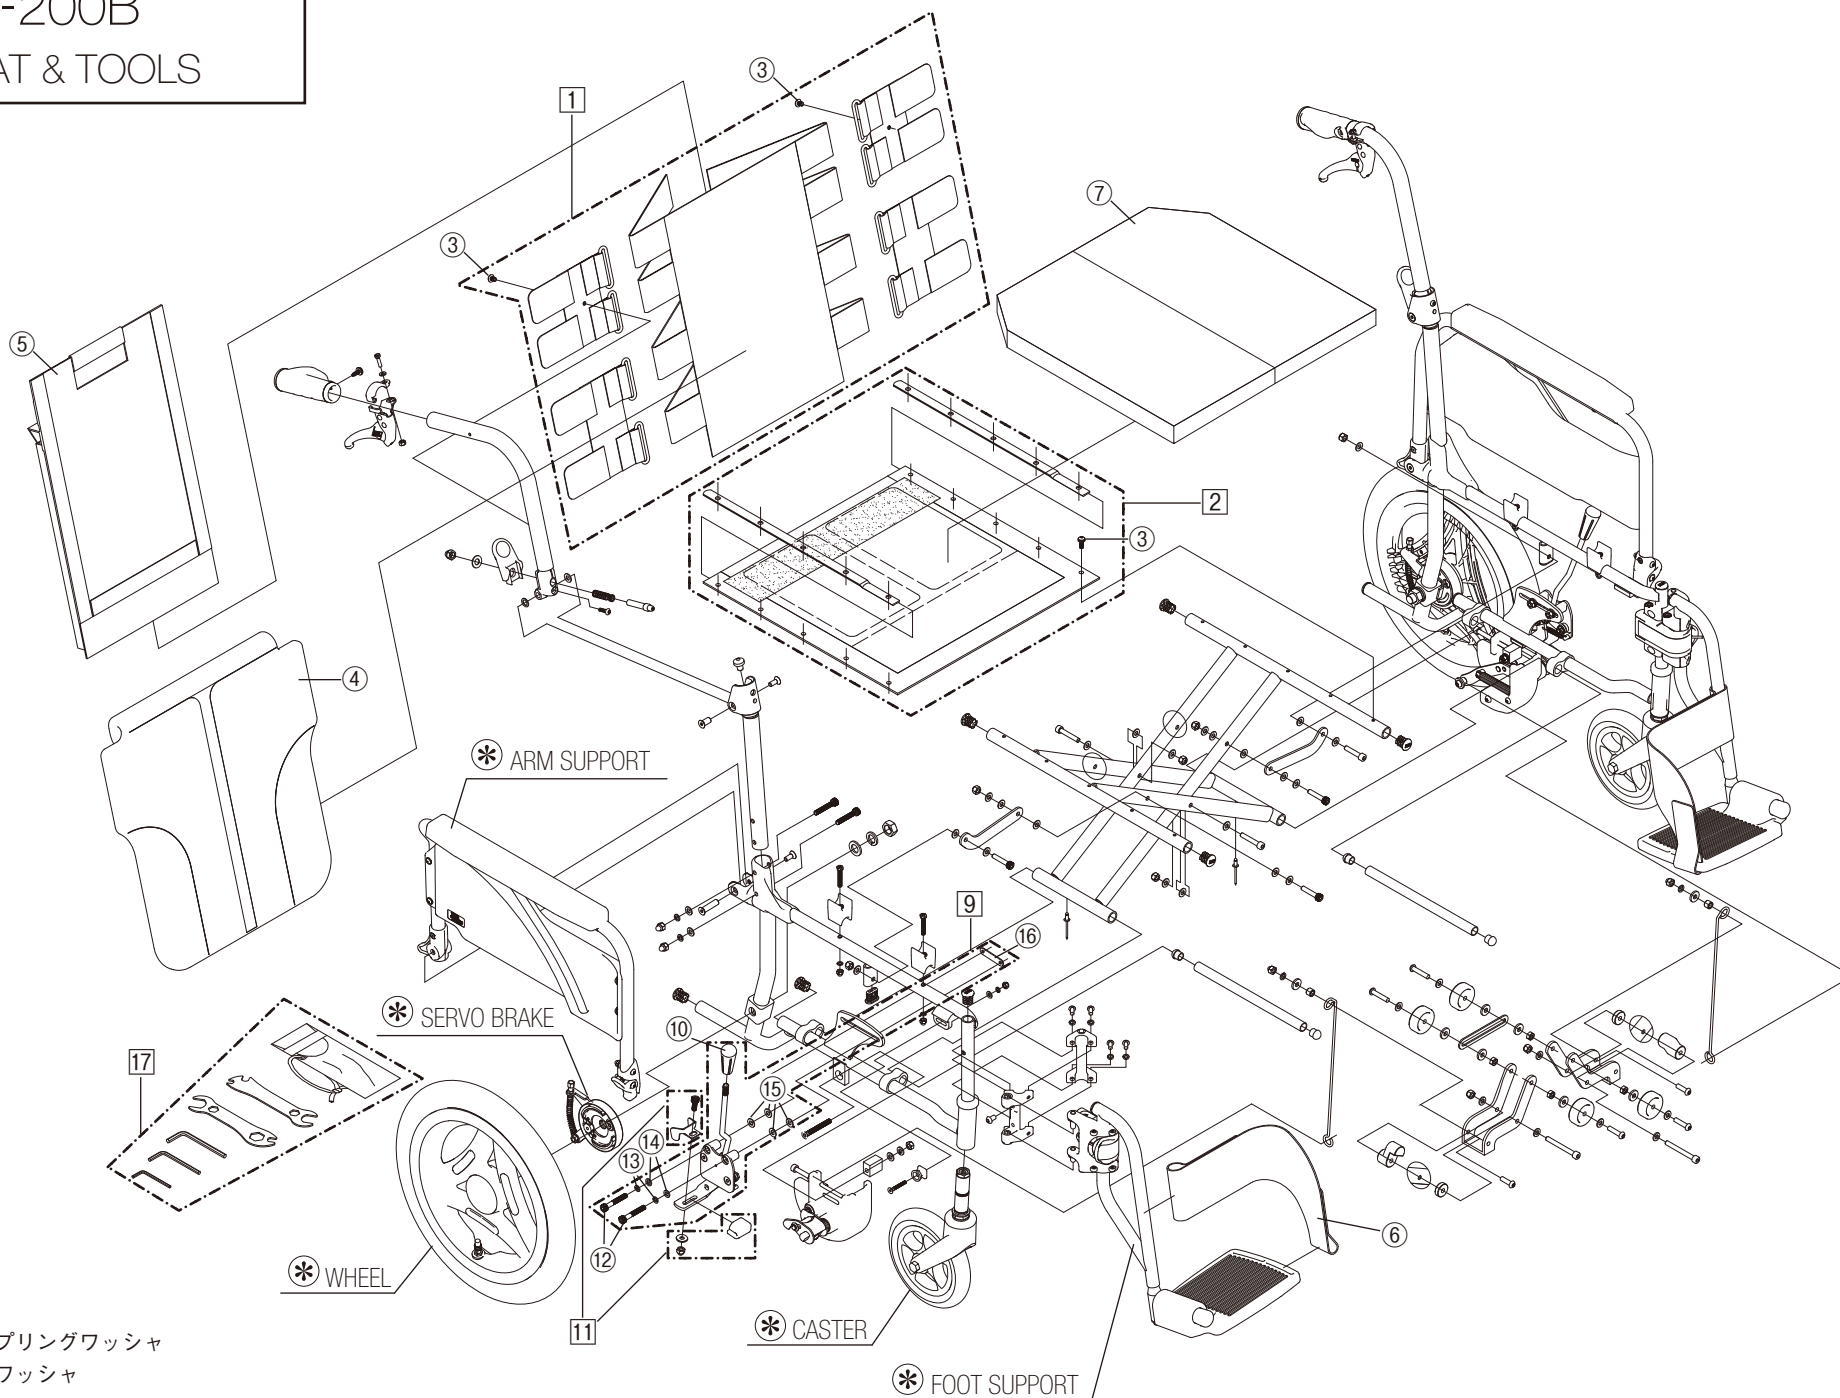

Model. **SKT-200B**

パーツカタログ

作成 . 2019.02. - 第 1 版

⊗ のパーツは詳細図が後ページにございます

左記線で囲まれ、□でナンバリングされたパーツについては
アッセンブリー対応になります

パーツのご発注時は別ファイルのコードリストで商品コードをご確認下さい

SKT-200B

1. SEAT & TOOLS

⑬ : スプリングワッシャ

⑭ : 平ワッシャ

SKT-200B

2.FRAME

SKT-200B
3.FOOT SUPPORT

SKT-200B
4.CASTER

SKT-200B
5.ARM SUPPORT

SKT-200B

7.WHEEL

SKT-200B

8.STEP

SKT-200B

9.SEAL