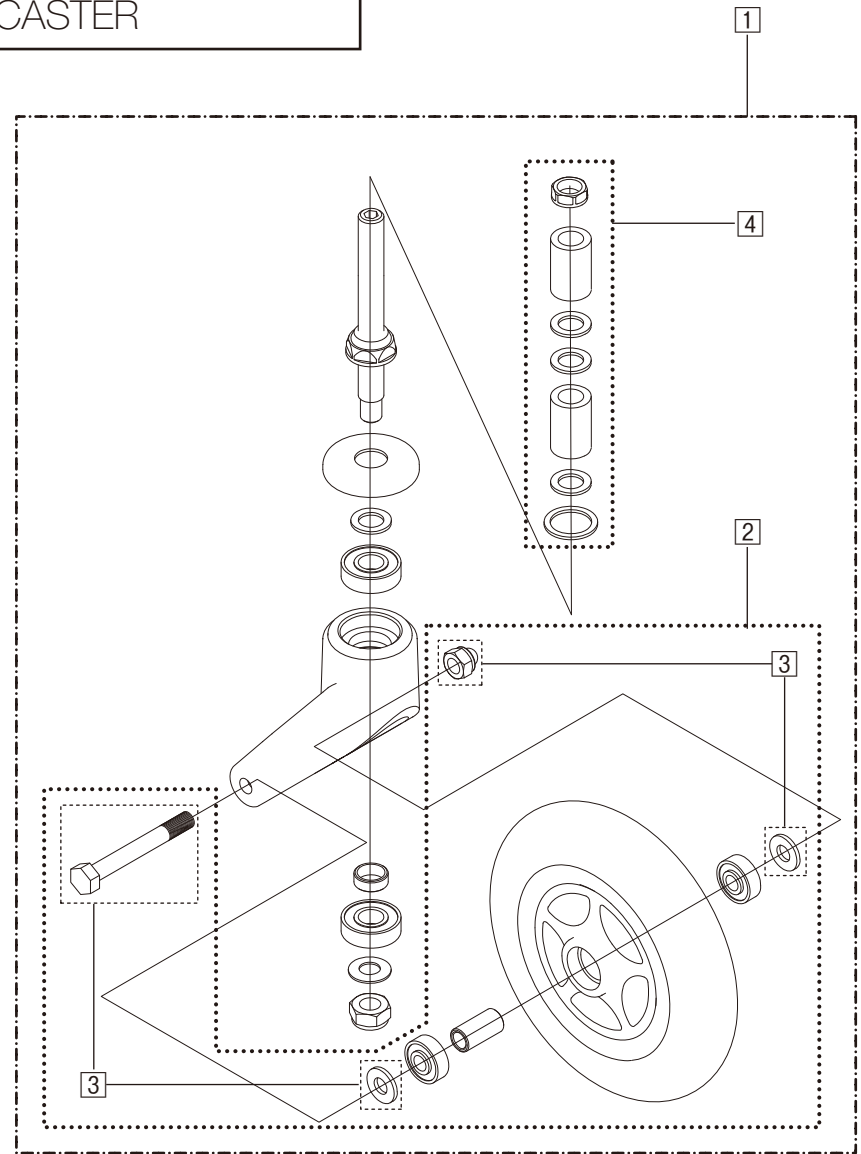

Model. **SKT-200B**

パーツカタログ

作成 . 2019.02. - 第 1 版

⊗ のパーツは詳細図が後ページにございます

左記線で囲まれ、□でナンバリングされたパーツについては
アッセンブリー対応になります

パーツのご発注時は別ファイルのコードリストで商品コードをご確認下さい

SKT-200B

1. SEAT & TOOLS

⑬ : スプリングワッシャ

⑭ : 平ワッシャ

SKT-200B

2.FRAME

SKT-200B
3.FOOT SUPPORT

SKT-200B
4.CASTER

SKT-200B
5.ARM SUPPORT

SKT-200B

7.WHEEL

SKT-200B

8.STEP

SKT-200B

9.SEAL