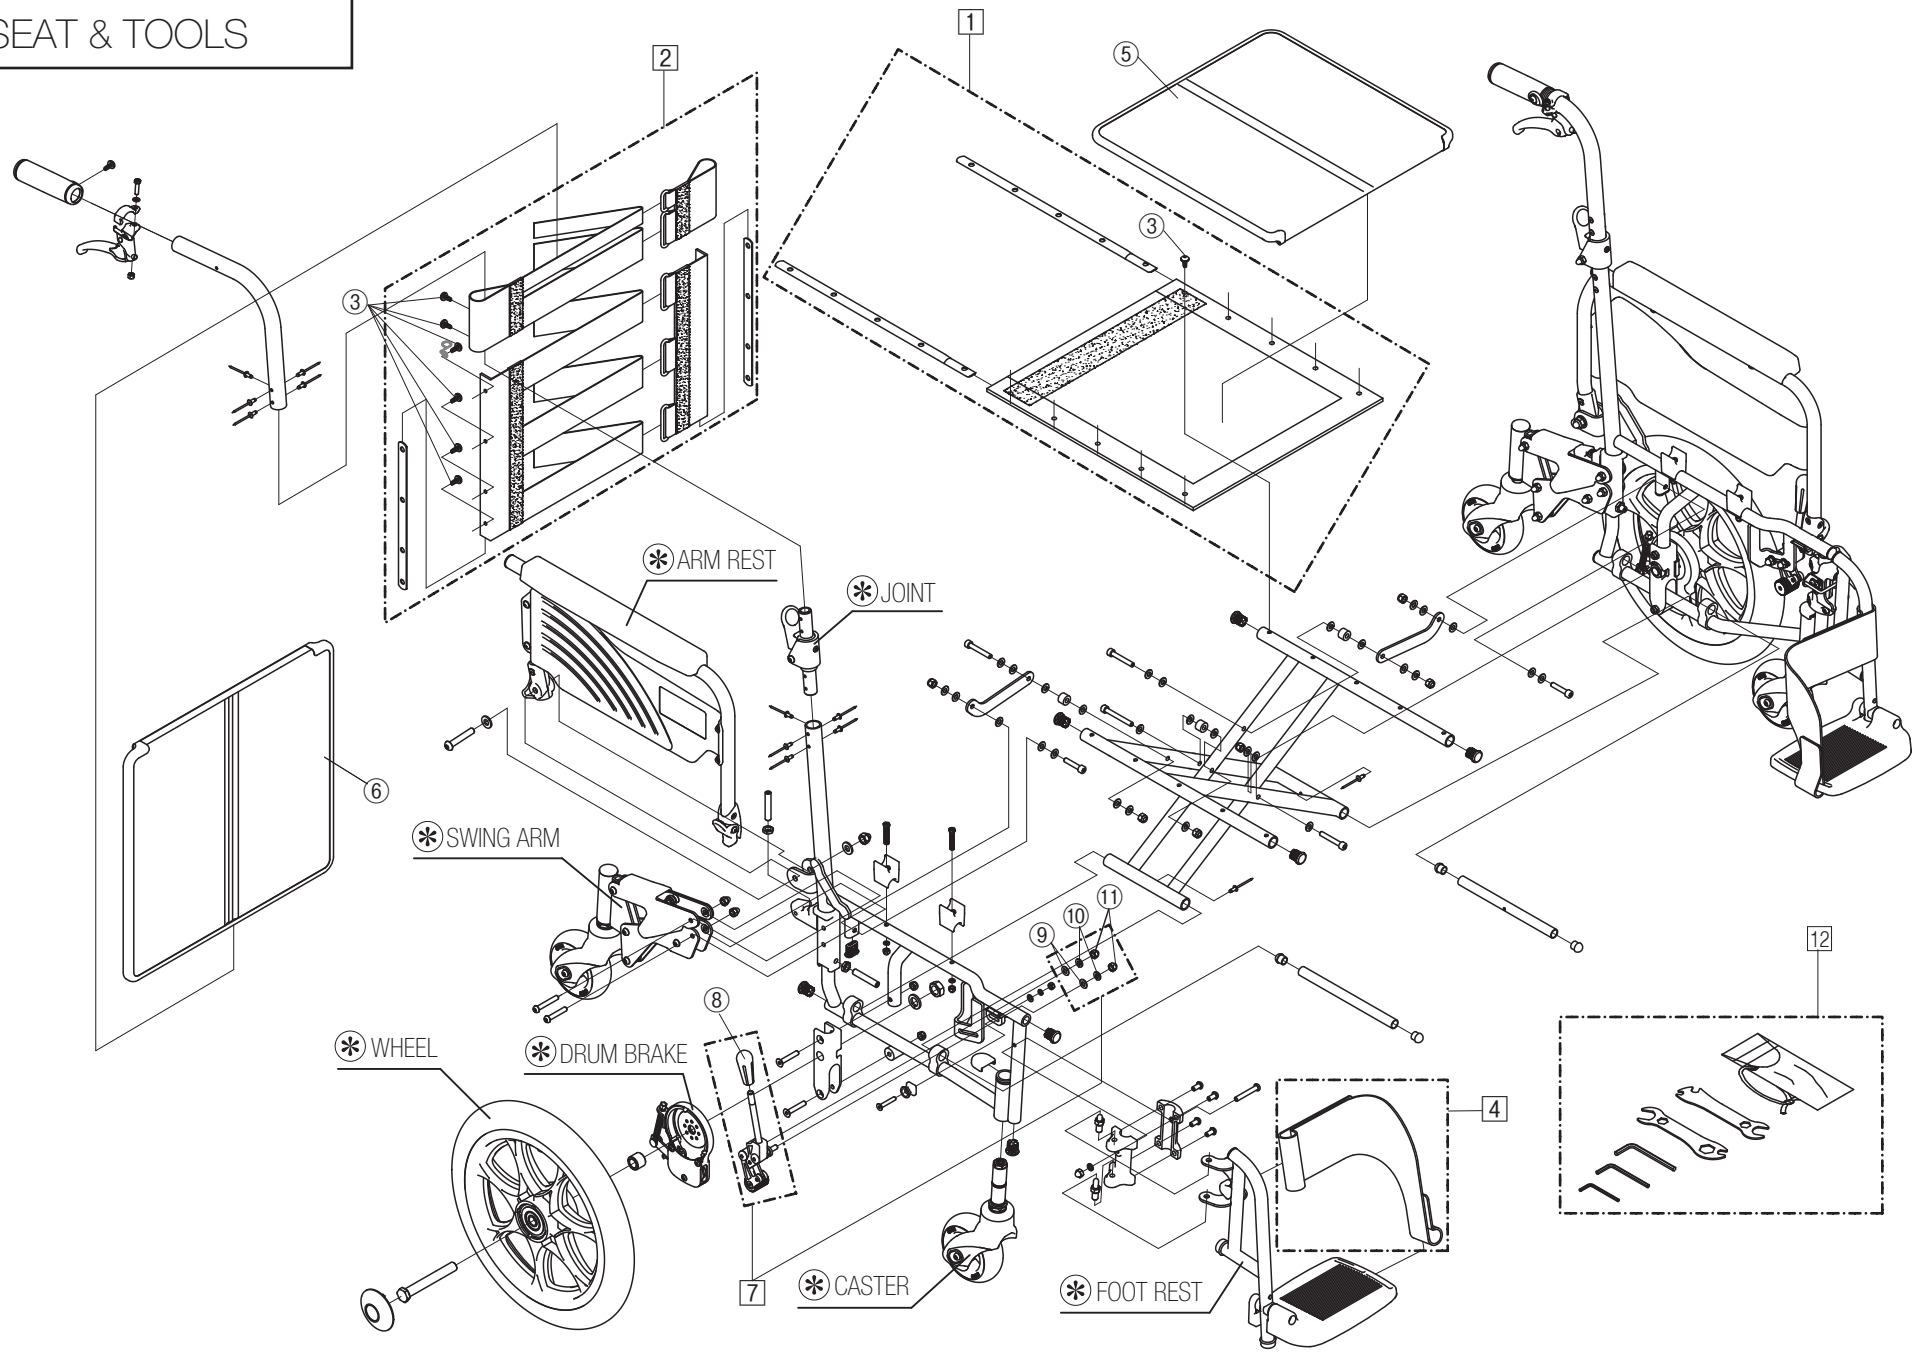

Model. **SKT-6**

パーツカタログ

作成 . 2012.06. - 第 3 版

⊗ のパーツは詳細図が後ページにございます

左記線で囲まれ、□でナンバリングされたパーツについては
アセンブリー対応になります

パーツのご発注時は別ファイルのコードリストで商品コードをご確認下さい

SKT-6

1. SEAT & TOOLS

SKT-6
2.FRAME

SKT-6
3.FOOT REST

SKT-6
4.CASTER

SKT-6
5.ARM REST

SKT-6
6.JOINT

SKT-6
7.DRUM BRAKE

SKT-6
8.WHEEL

SKT-6
9.SWING ARM

SKT-6
10.SEAL