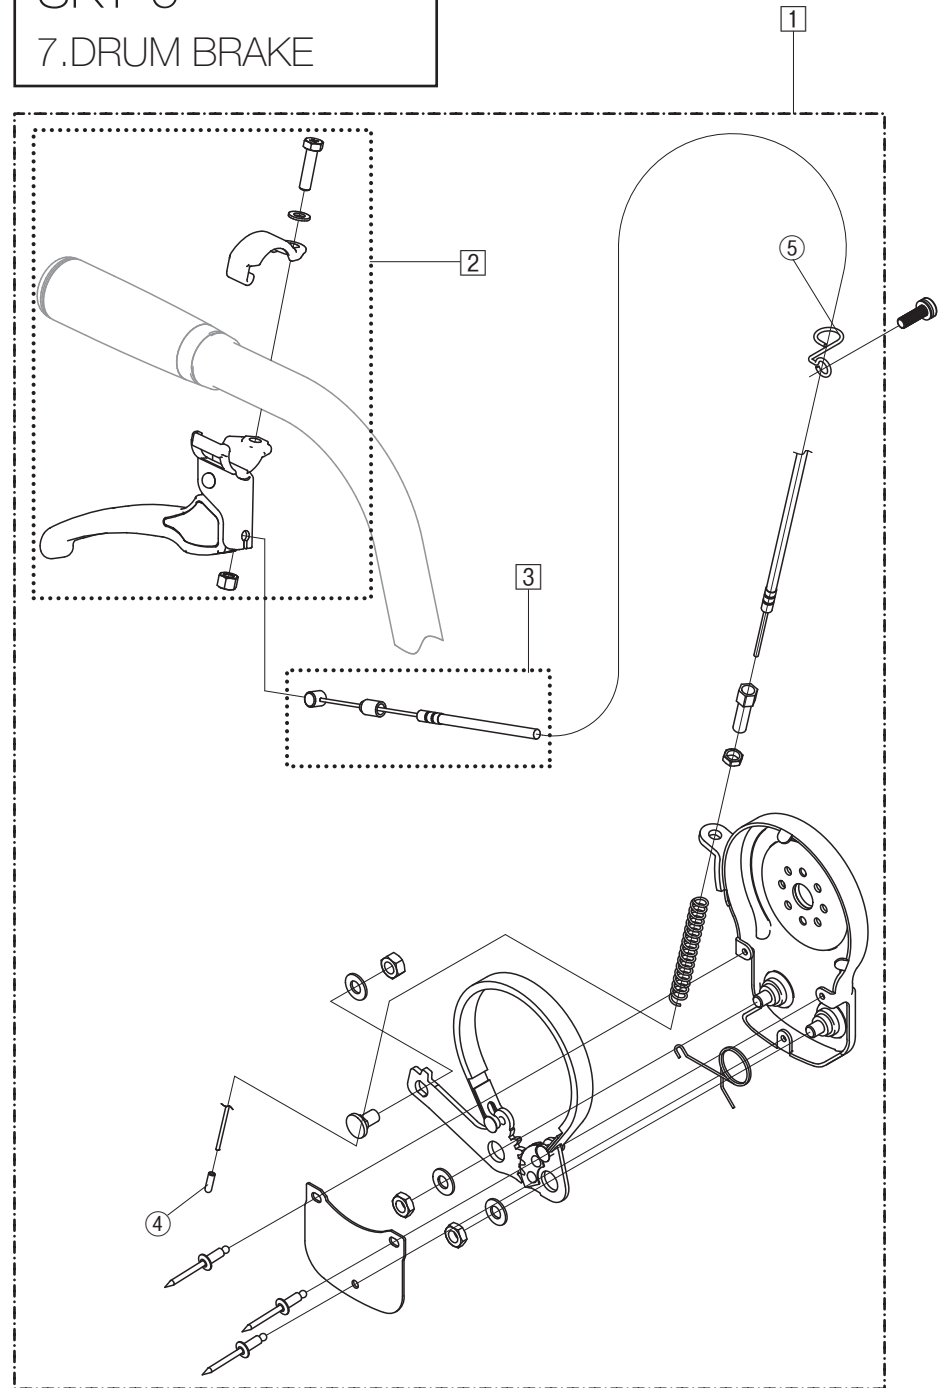

Model. **SKT-6**

パーツカタログ

作成 . 2012.06. - 第 3 版

⊗ のパーツは詳細図が後ページにございます

左記線で囲まれ、□でナンバリングされたパーツについては
アセンブリー対応になります

パーツのご発注時は別ファイルのコードリストで商品コードをご確認下さい

SKT-6

1. SEAT & TOOLS

SKT-6
2.FRAME

SKT-6
3.FOOT REST

SKT-6
4.CASTER

SKT-6
5.ARM REST

SKT-6
6.JOINT

SKT-6
7.DRUM BRAKE

SKT-6
8.WHEEL

SKT-6
9.SWING ARM

SKT-6
10.SEAL