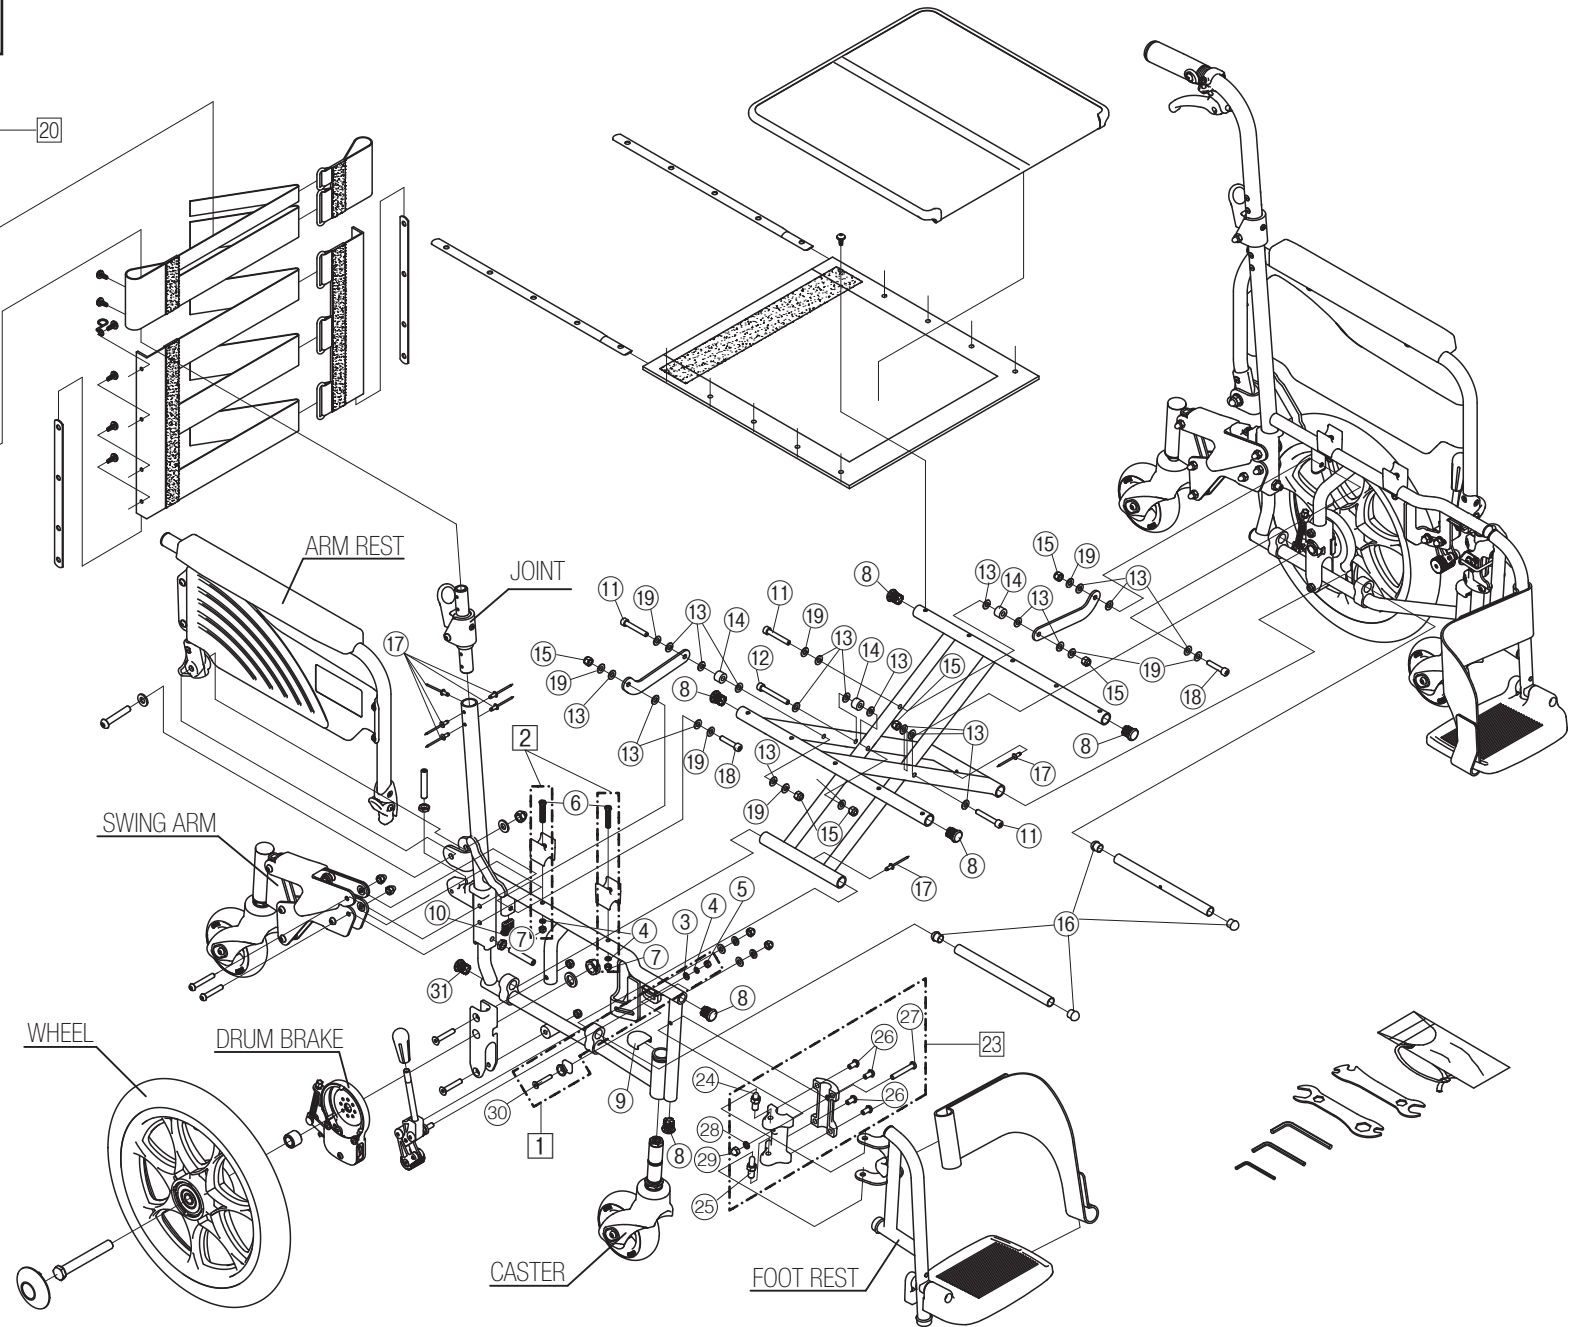

Model. **SKT-6**

パーツカタログ

作成 . 2012.06. - 第 3 版

⊗ のパーツは詳細図が後ページにございます

左記線で囲まれ、□でナンバリングされたパーツについては
アセンブリー対応になります

パーツのご発注時は別ファイルのコードリストで商品コードをご確認下さい

SKT-6

1. SEAT & TOOLS

SKT-6
2.FRAME

SKT-6
3.FOOT REST

SKT-6
4.CASTER

SKT-6
5.ARM REST

SKT-6
6.JOINT

SKT-6
7.DRUM BRAKE

SKT-6
8.WHEEL

SKT-6
9.SWING ARM

SKT-6
10.SEAL