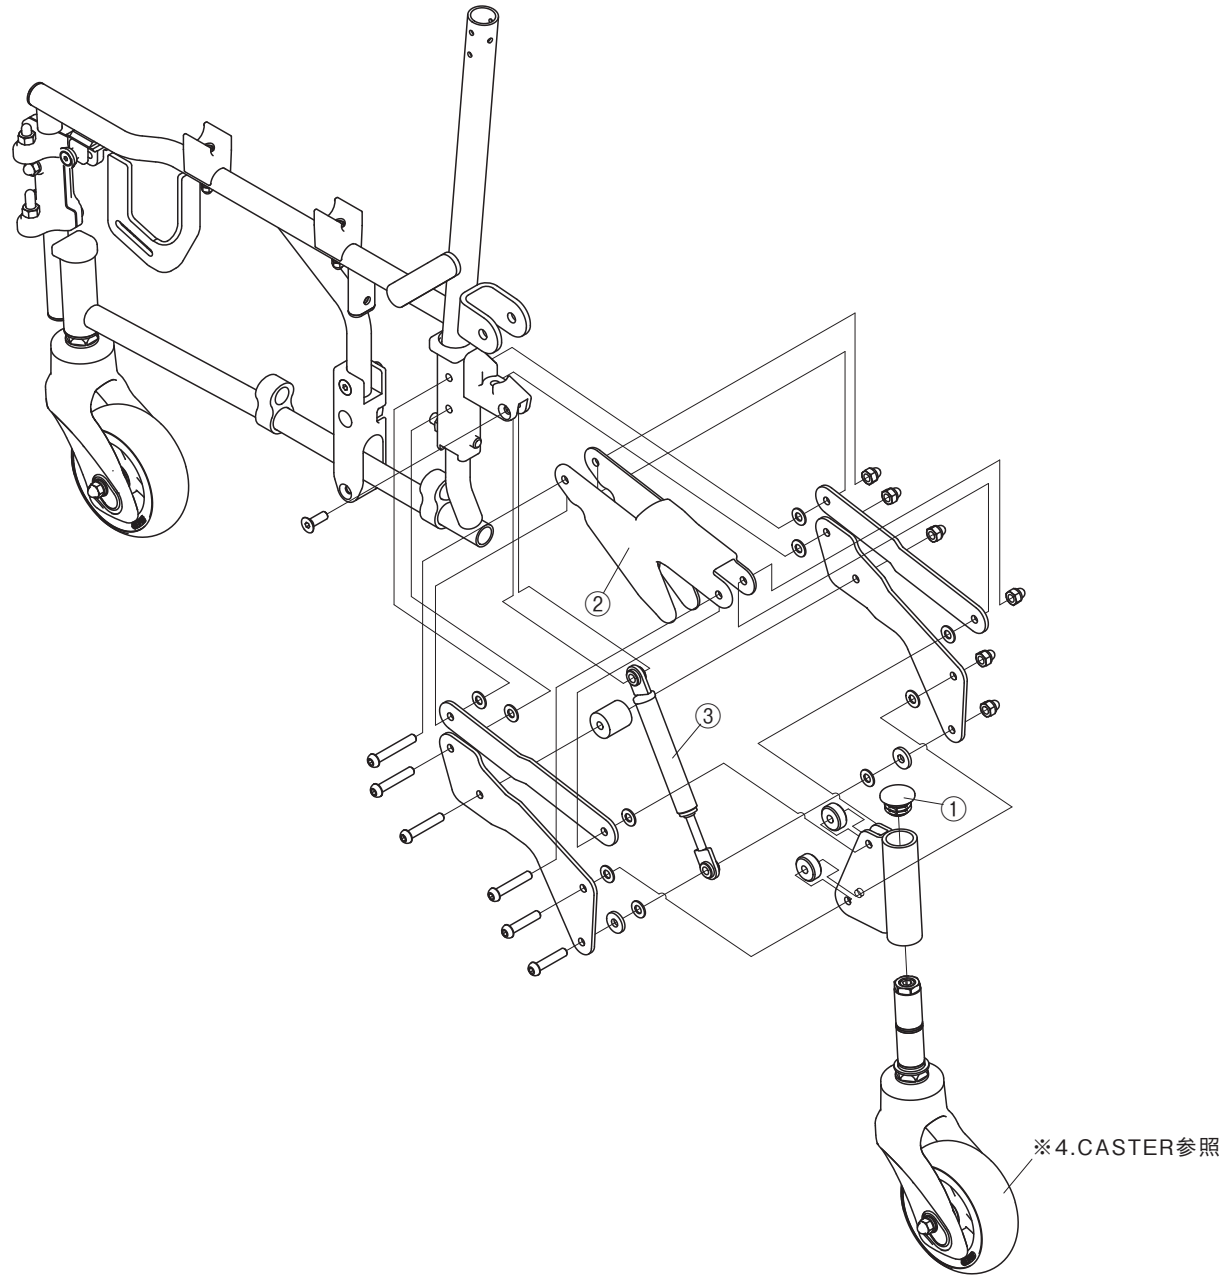

Model. **SKT-6**

パーツカタログ

作成 . 2012.06. - 第 3 版

⊗ のパーツは詳細図が後ページにございます

左記線で囲まれ、□でナンバリングされたパーツについては
アセンブリー対応になります

パーツのご発注時は別ファイルのコードリストで商品コードをご確認下さい

SKT-6

1. SEAT & TOOLS

SKT-6
2.FRAME

SKT-6
3.FOOT REST

SKT-6
4.CASTER

SKT-6
5.ARM REST

SKT-6
6.JOINT

SKT-6
7.DRUM BRAKE

SKT-6
8.WHEEL

SKT-6
9.SWING ARM

SKT-6
10.SEAL