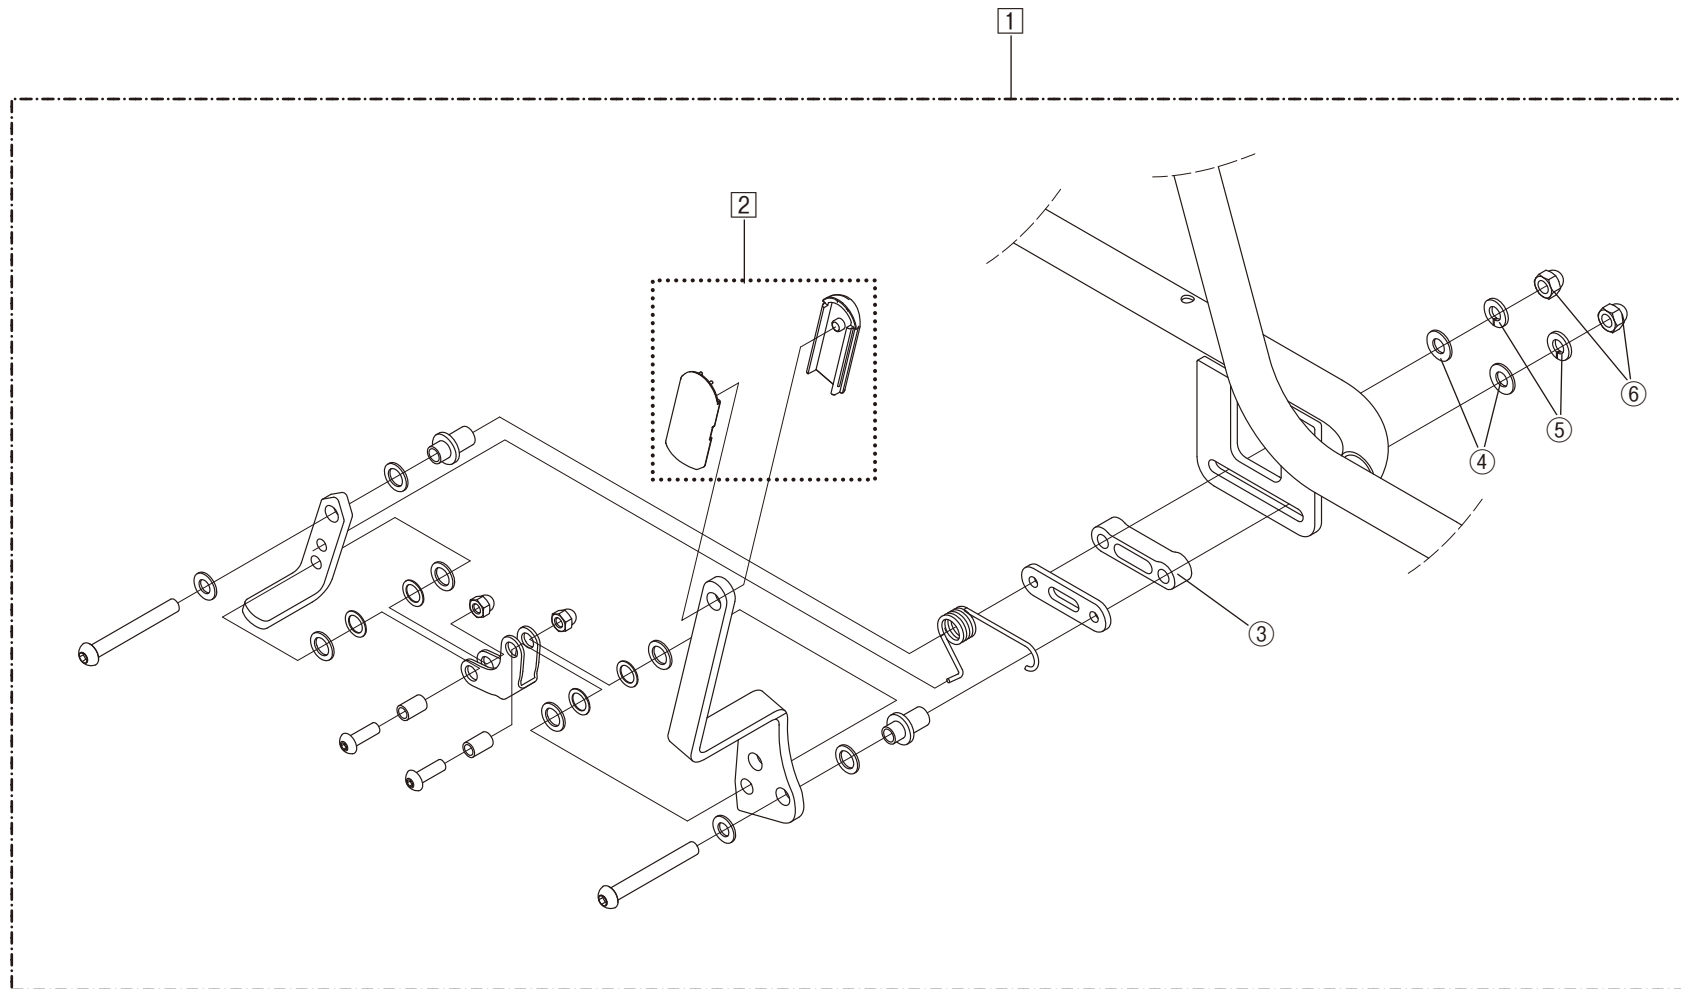

Model. **CRT-1 LoB**

---

**パーツカタログ**

作成 . 2019.06. - 第 2 版

⊗のパーツは詳細図が後ページにございます

左記線で囲まれ、□でナンバリングされたパーツについては  
アセンブリー対応になります

パーツのご発注時は別ファイルのコードリストで商品コードをご確認下さい

CRT-1LoB  
1. SEAT & TOOLS

# CRT-1LoB

## 2.FRAME

CRT-1LoB

3.TOGGLE BRAKE

CRT-1LoB  
4.FOOT SUPPORT

CRT-1LoB  
5.CASTER

## 6.WHEEL

CRT-1LoB

7.SEAL