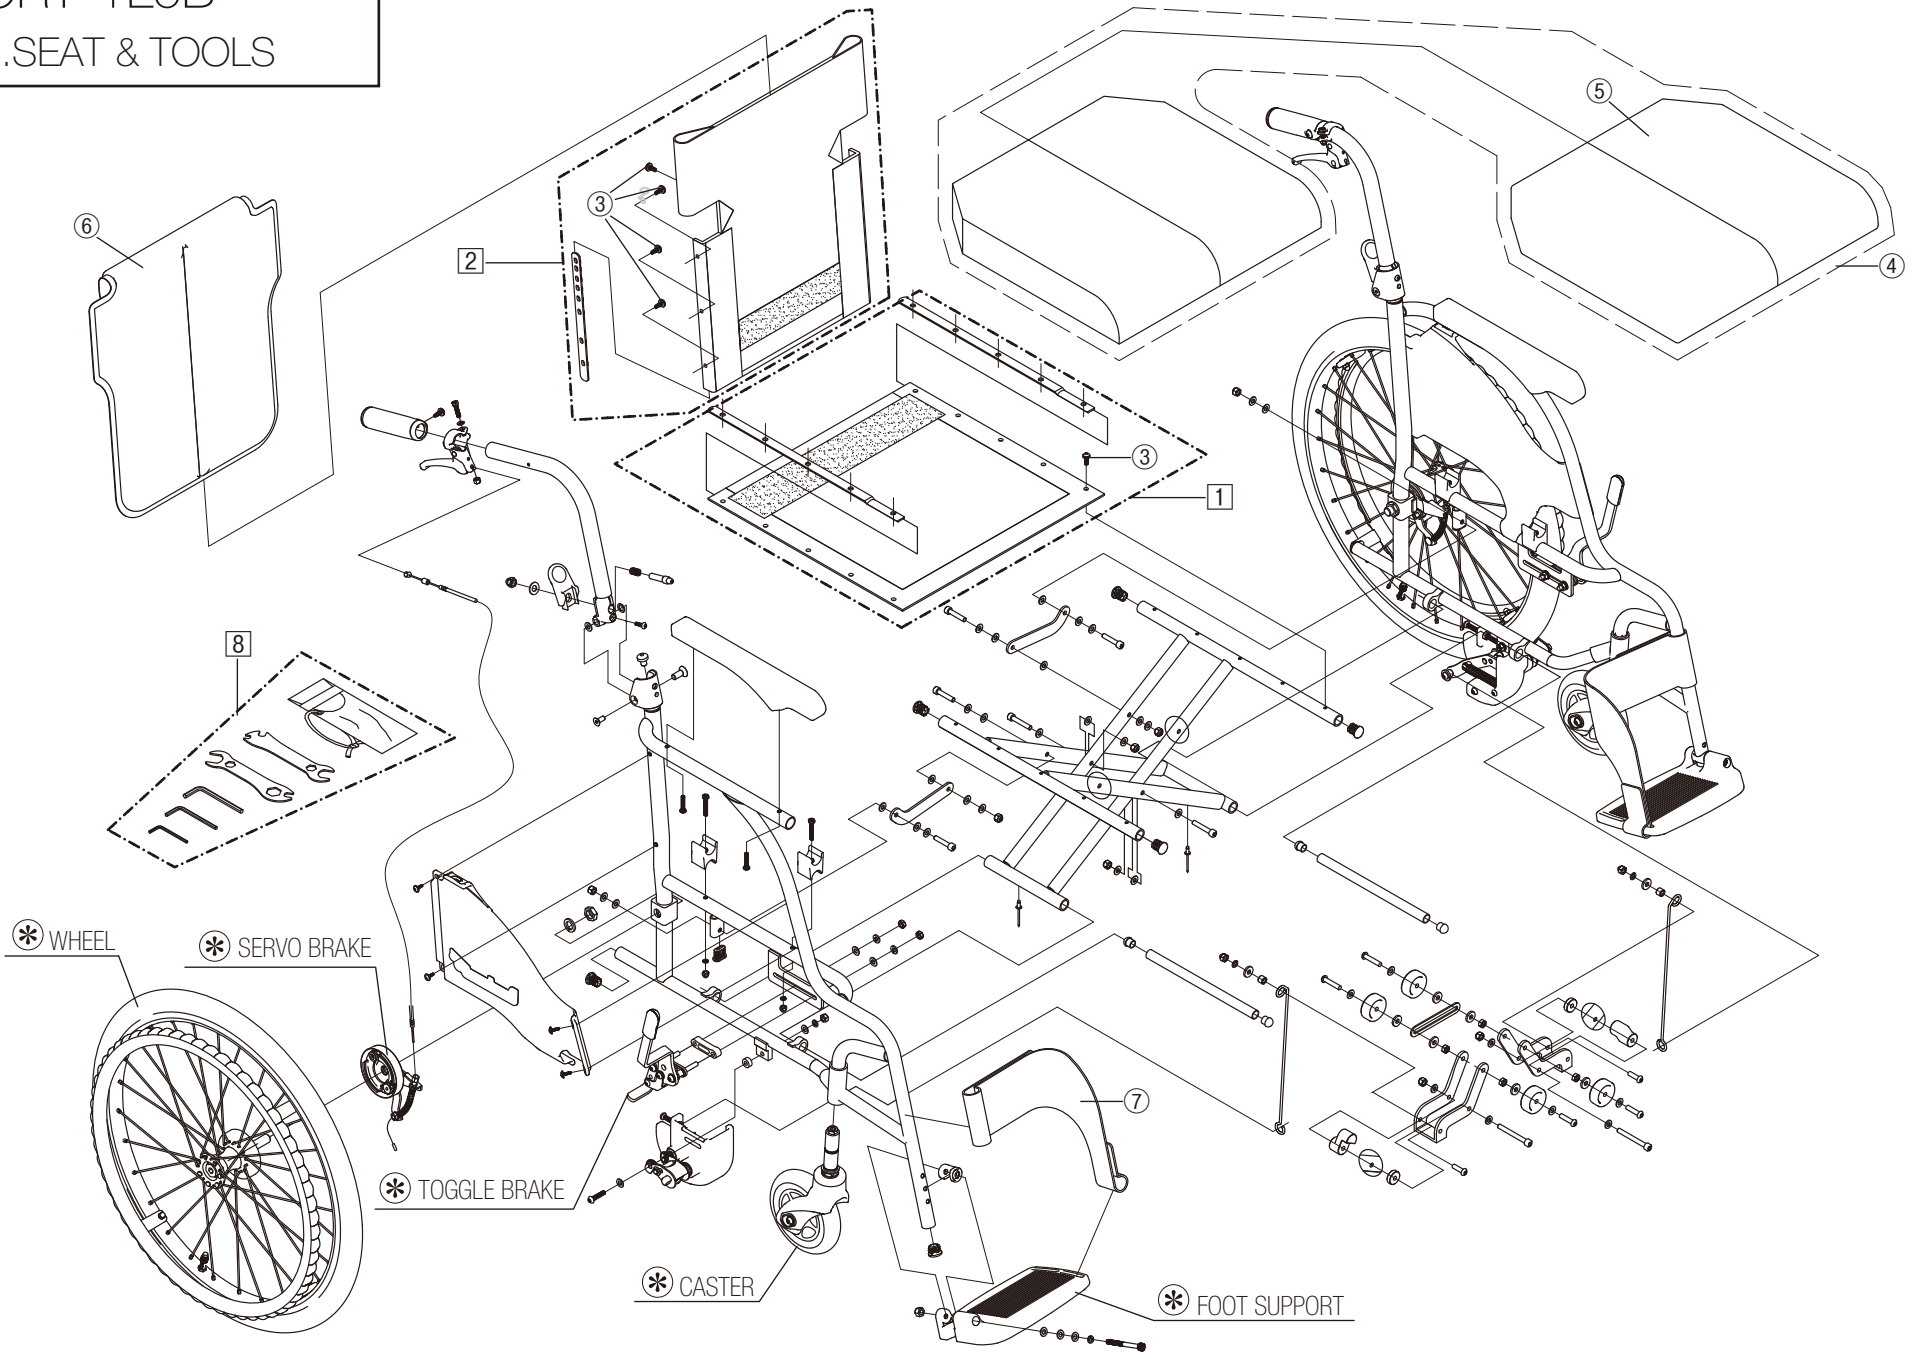

Model. **CRT-1 LoB**

---

**パーツカタログ**

作成 . 2019.06. - 第 2 版

⊗のパーツは詳細図が後ページにございます

左記線で囲まれ、□でナンバリングされたパーツについては  
アセンブリー対応になります

パーツのご発注時は別ファイルのコードリストで商品コードをご確認下さい

CRT-1LoB  
1. SEAT & TOOLS

# CRT-1LoB

## 2.FRAME

CRT-1LoB

3.TOGGLE BRAKE

CRT-1LoB  
4.FOOT SUPPORT

CRT-1LoB  
5.CASTER

## 6.WHEEL

CRT-1LoB

7.SEAL