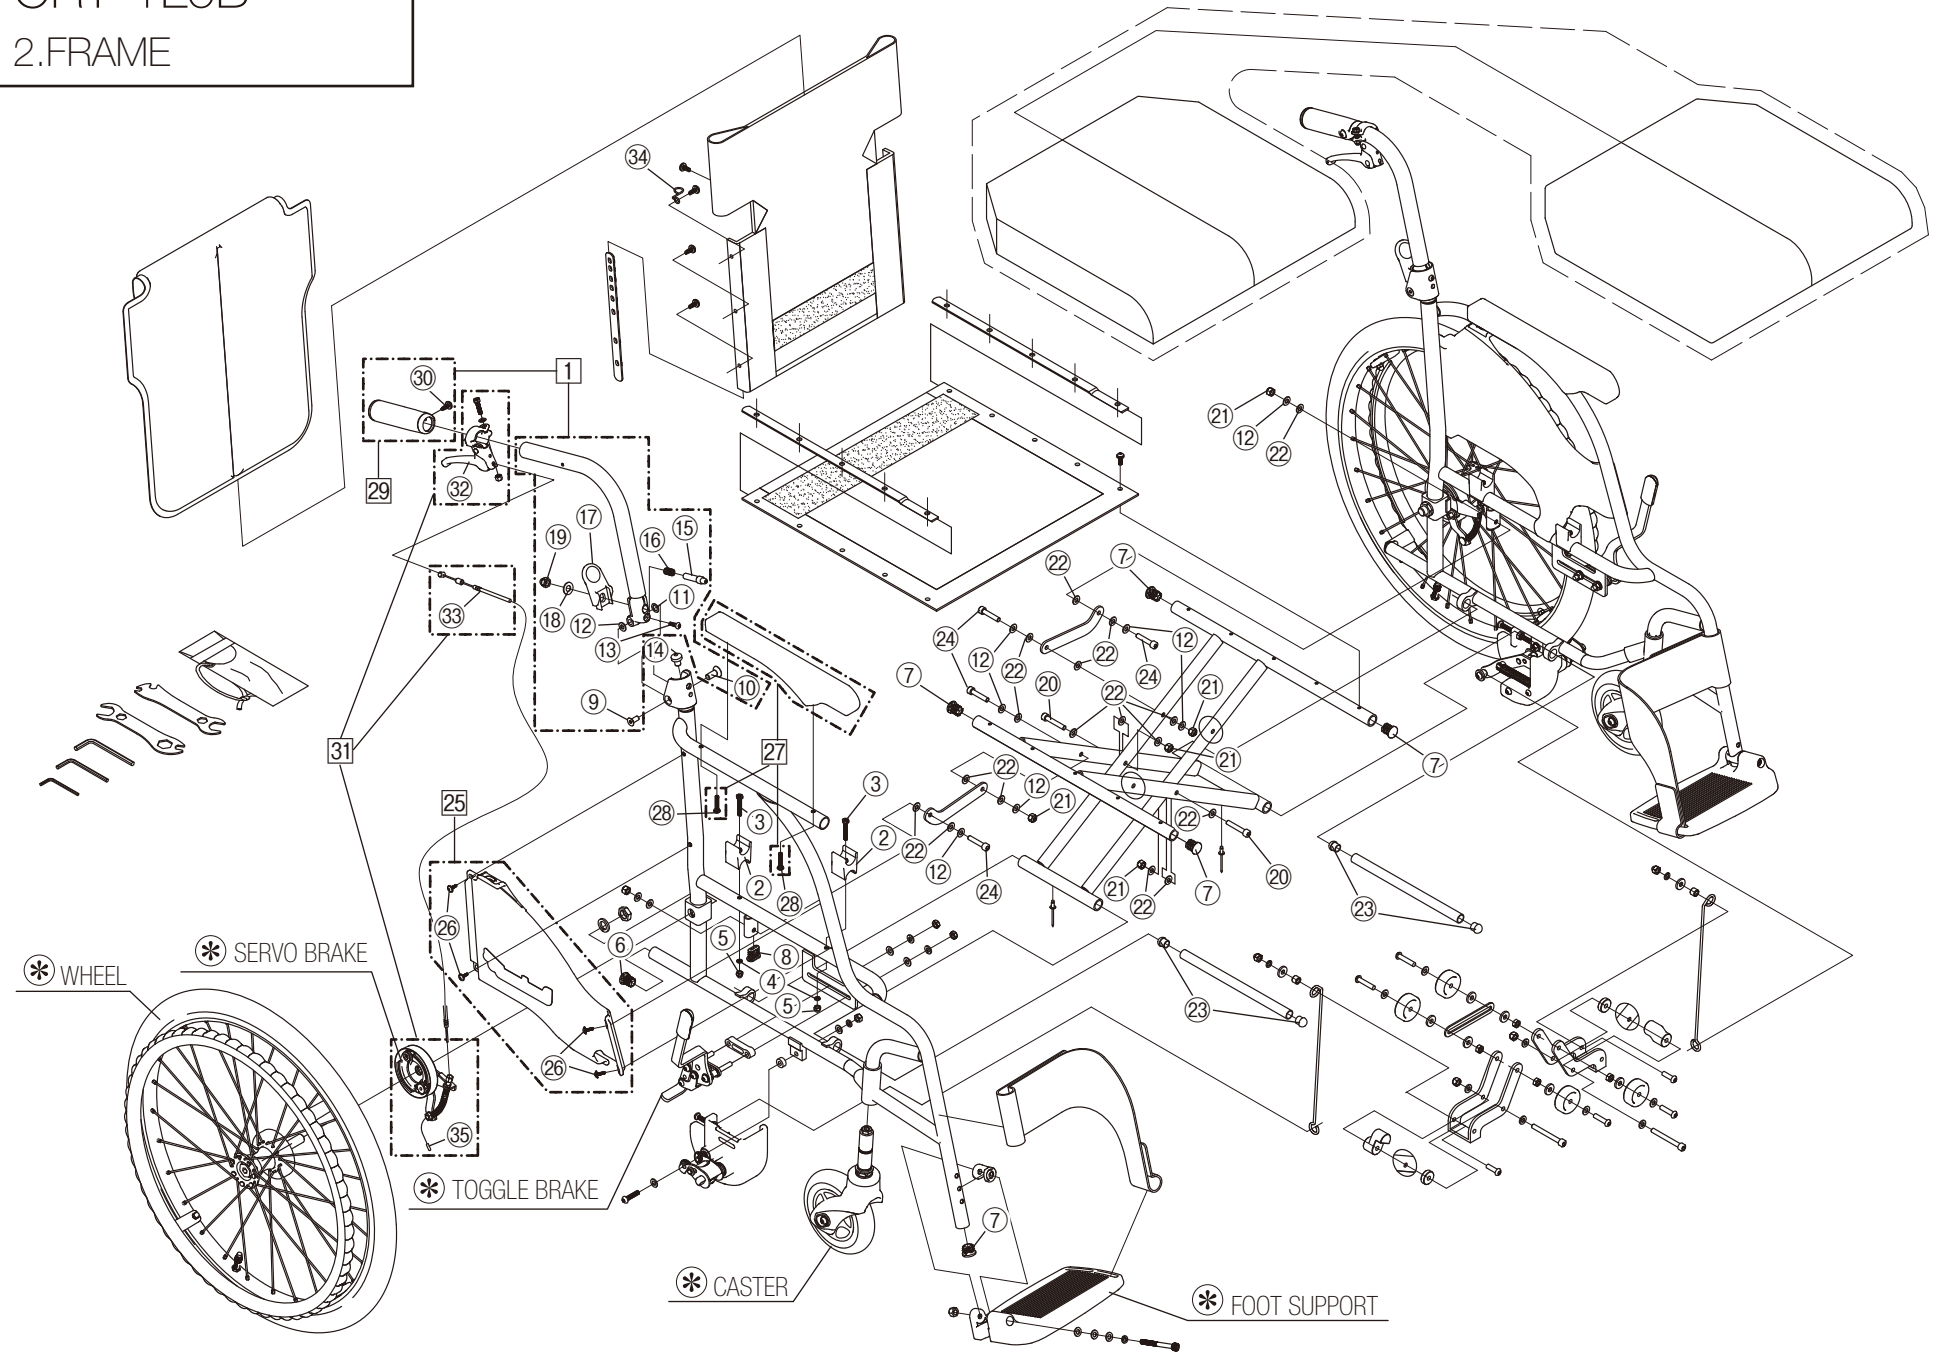

Model. **CRT-1 LoB**

---

**パーツカタログ**

作成 . 2019.06. - 第 2 版

⊗のパーツは詳細図が後ページにございます

左記線で囲まれ、□でナンバリングされたパーツについては  
アセンブリー対応になります

パーツのご発注時は別ファイルのコードリストで商品コードをご確認下さい

CRT-1LoB  
1. SEAT & TOOLS

# CRT-1LoB

## 2.FRAME

CRT-1LoB

3.TOGGLE BRAKE

CRT-1LoB  
4.FOOT SUPPORT

CRT-1LoB  
5.CASTER

## 6.WHEEL

CRT-1LoB

7.SEAL