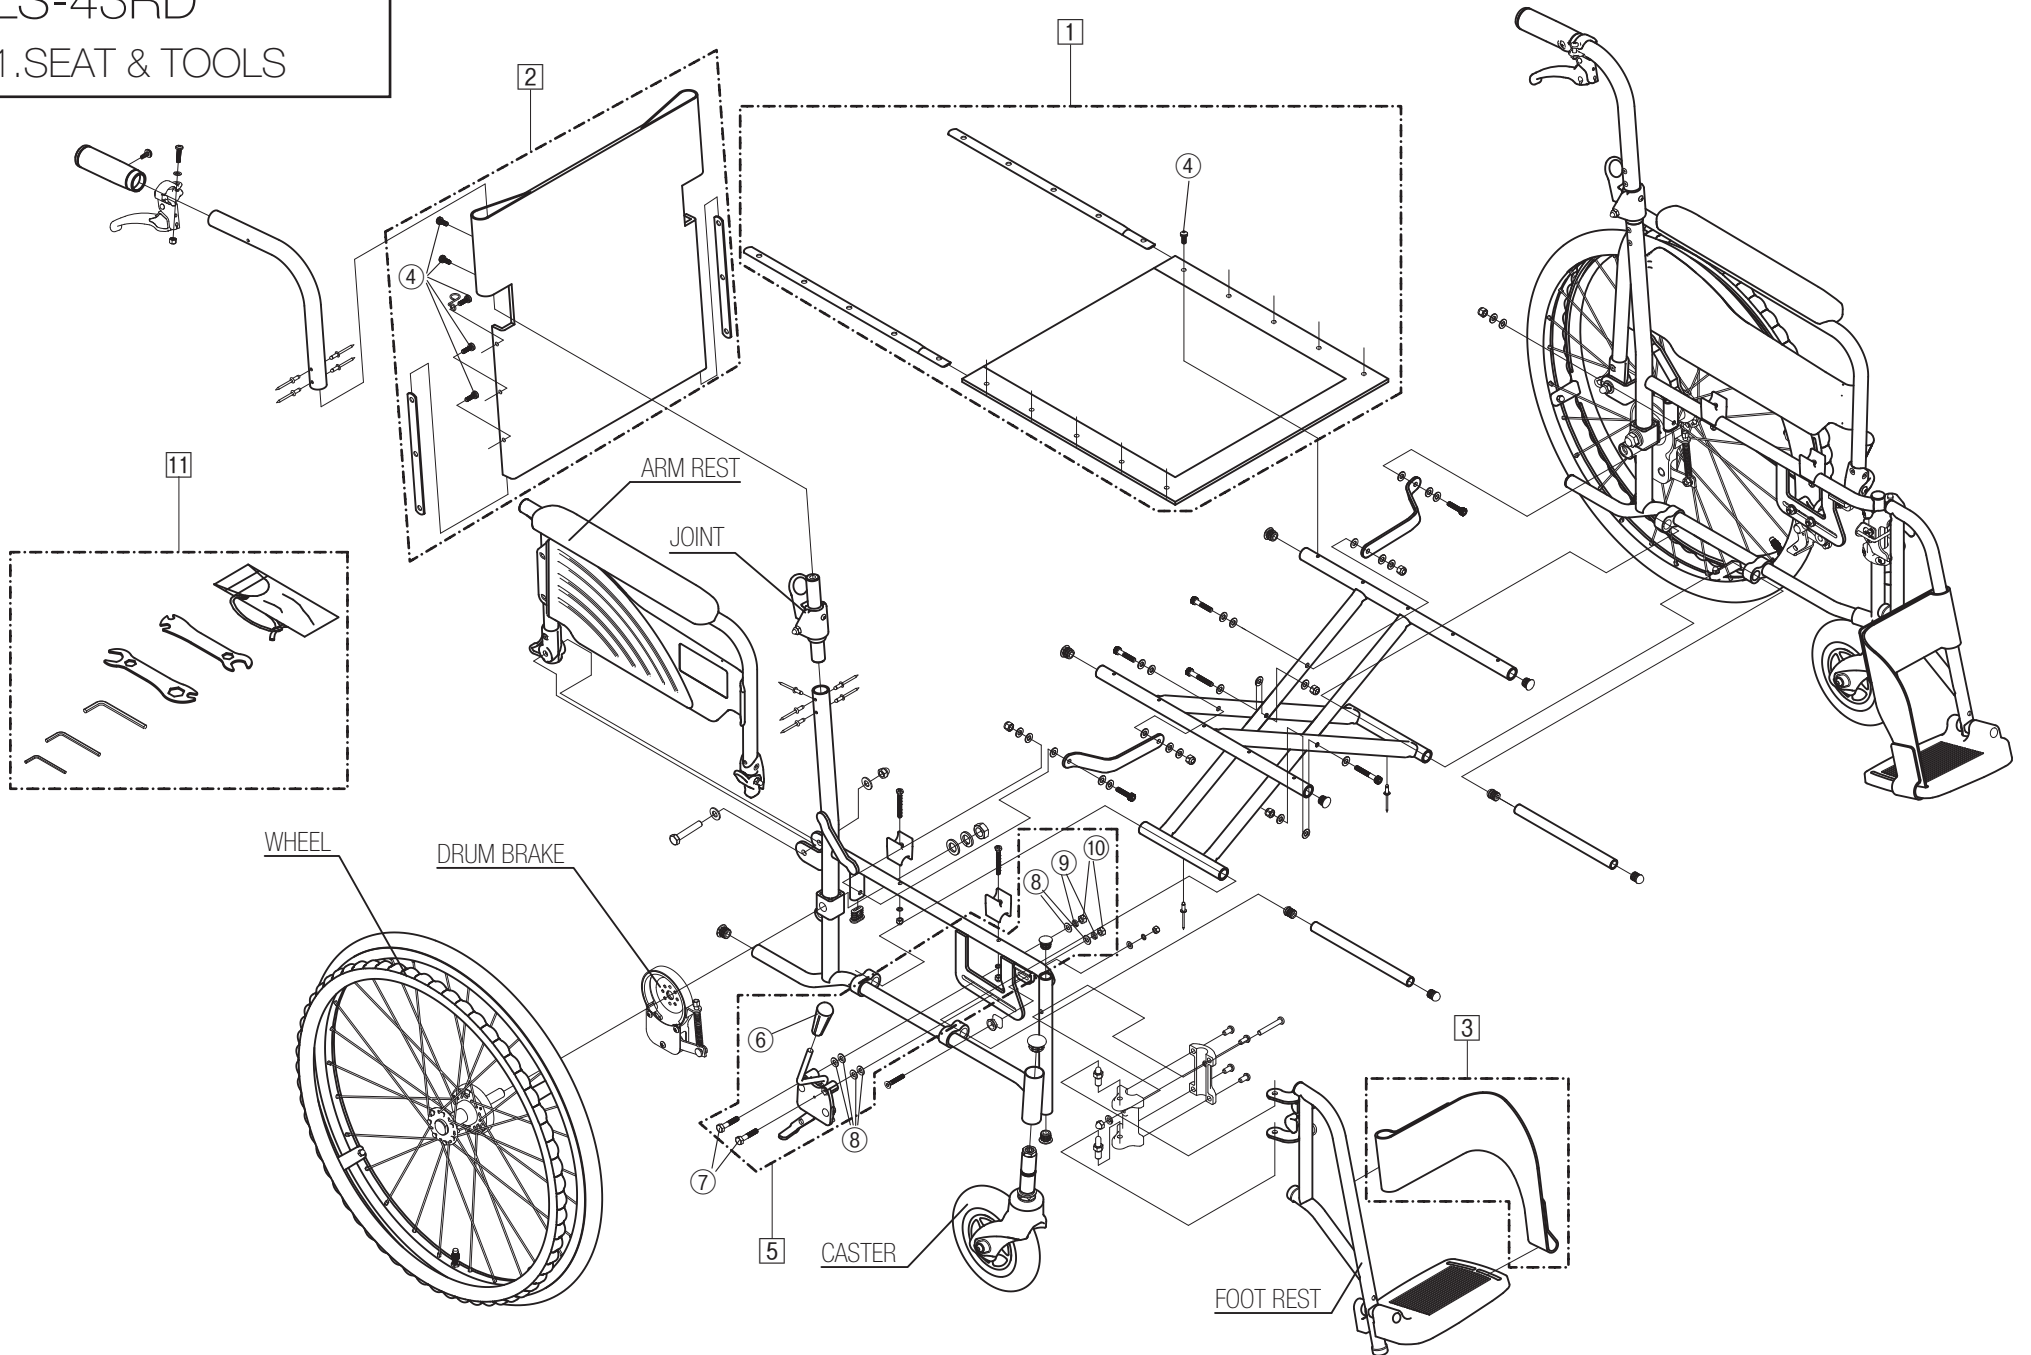

ライトストリーム

Model. **LS-43RD, LSC-43RD**

パーツカタログ

作成 . 2012.04. - 第 2 版

⊗のパーツは詳細図が後ページにございます

左記線で囲まれ、□でナンバリングされたパーツについては
アセンブリー対応になります

パーツのご発注時は別ファイルのコードリストで商品コードをご確認下さい

LS-43RD

1. SEAT & TOOLS

LS-43RD

2.FRAME

23

ARM REST

JOINT

19

WHEEL

DRUM BRAKE

CASTER

10

26

FOOT REST

LS-43RD
3.FOOT REST

LS-43RD
4.CASTER

LS-43RD
5.ARM REST