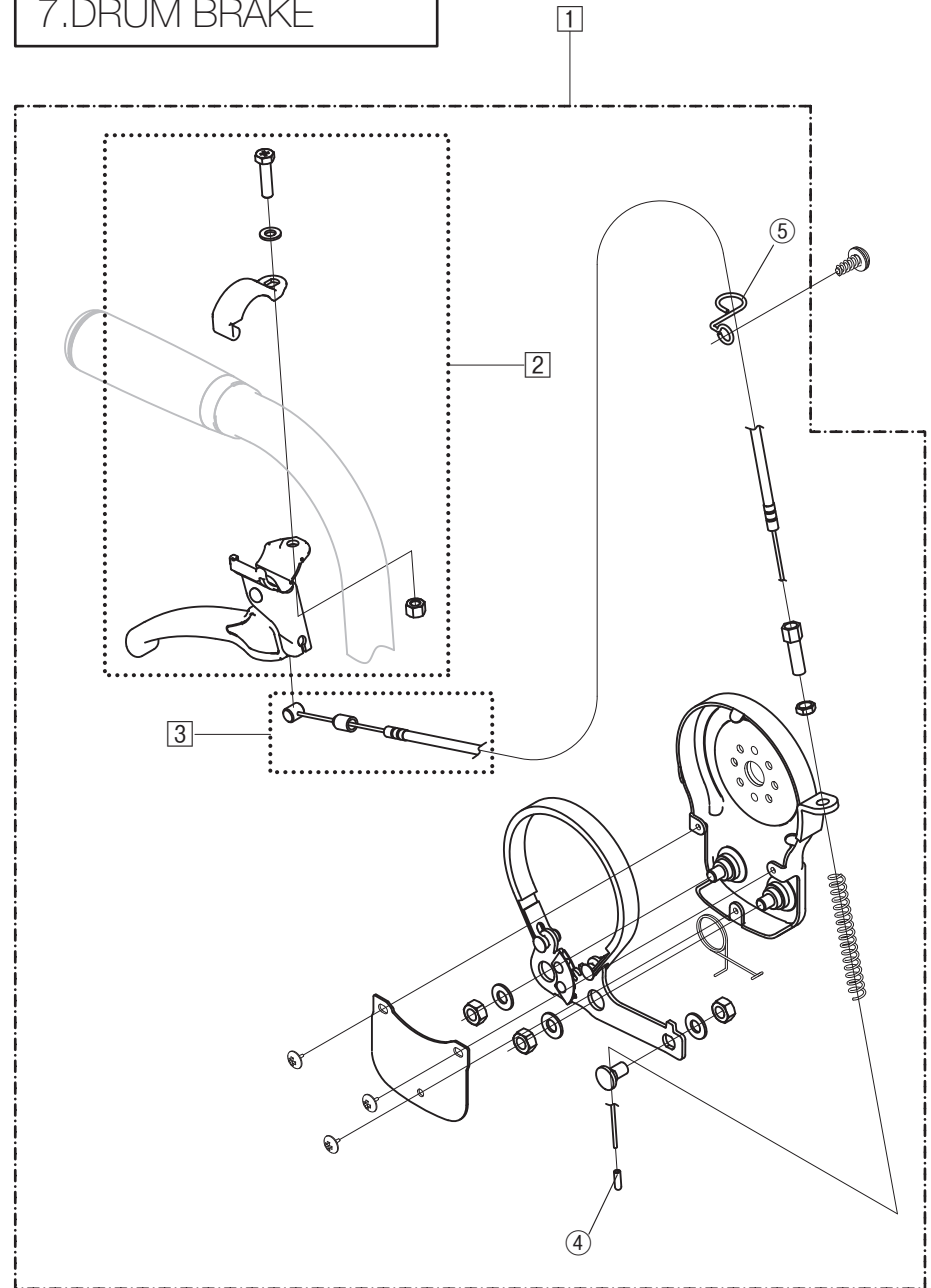

スキット2

Model. **SKT-2**

パーツカタログ
作成 .2012.04. - 第2版

⊗ のパーツは詳細図が後ページにあります

左記線で囲まれ、□でナンバリングされたパーツについては
アッセンブリー対応になります

パーツのご発注時は別ファイルのコードリストで商品コードをご確認下さい

SKT-2

1. SEAT & TOOLS

SKT-2
2.FRAME

SKT-2
3.FOOT REST

SKT-2
4.CASTER

SKT-2
5.ARM REST

SKT-2
6.JOINT

SKT-2
7.DRUM BRAKE

SKT-2
8.WHEEL

SKT-2

9.SEAL