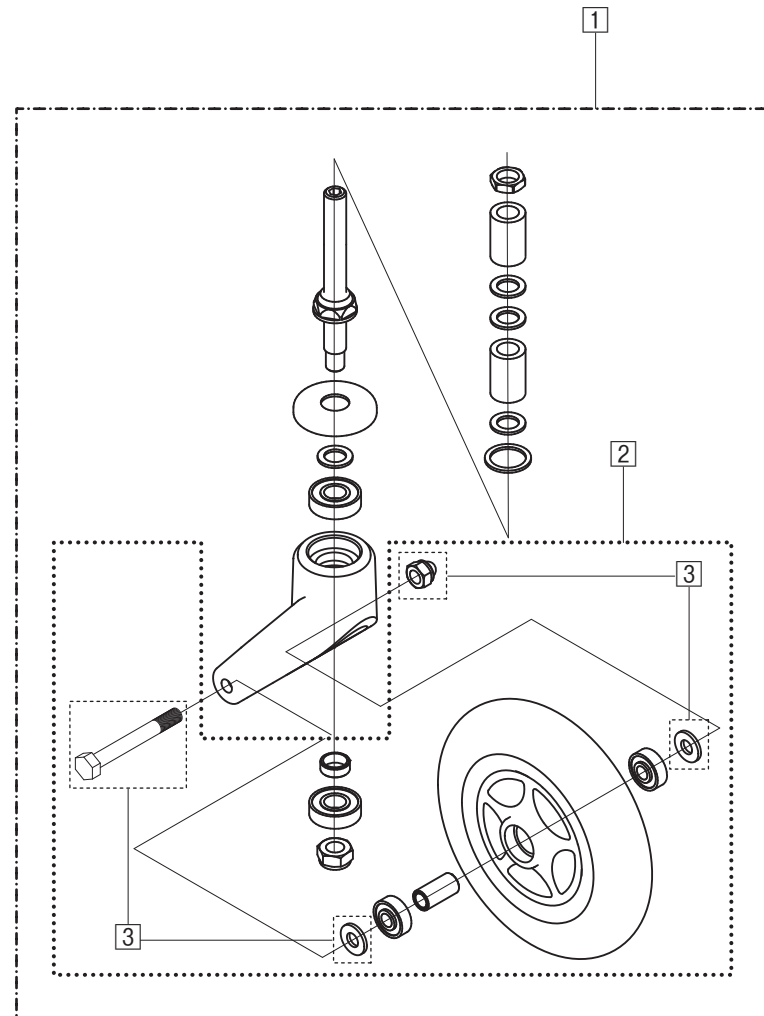

スキット2

Model. **SKT-2**

パーツカタログ
作成 .2012.04. - 第2版

⊗ のパーツは詳細図が後ページにあります

左記線で囲まれ、□でナンバリングされたパーツについては
アッセンブリー対応になります

パーツのご発注時は別ファイルのコードリストで商品コードをご確認下さい

SKT-2

1. SEAT & TOOLS

SKT-2
2.FRAME

SKT-2
3.FOOT REST

SKT-2
4.CASTER

SKT-2
5.ARM REST

SKT-2
6.JOINT

SKT-2
7.DRUM BRAKE

SKT-2
8.WHEEL

SKT-2

9.SEAL