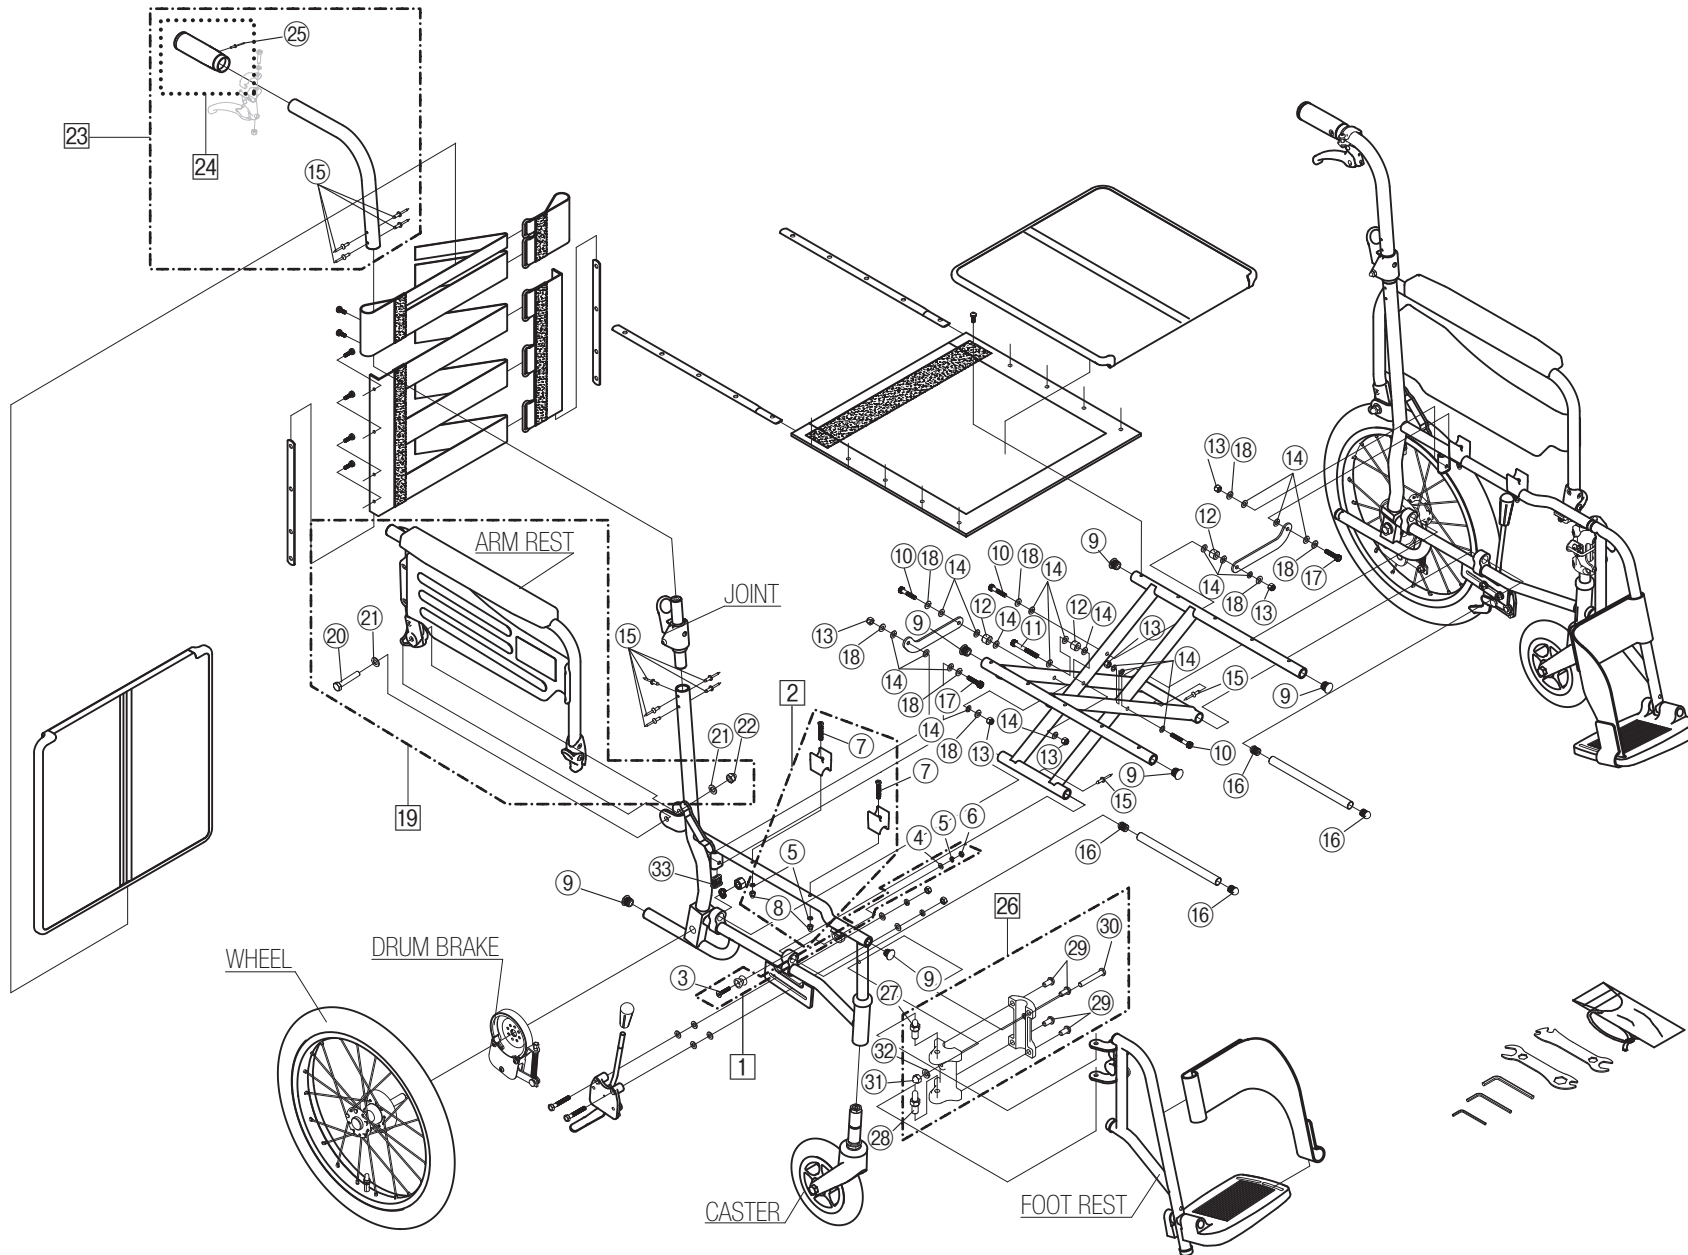

スキット2

Model. **SKT-2**

パーツカタログ
作成 .2012.04. - 第2版

⊗ のパーツは詳細図が後ページにあります

左記線で囲まれ、□でナンバリングされたパーツについては
アッセンブリー対応になります

パーツのご発注時は別ファイルのコードリストで商品コードをご確認下さい

SKT-2

1. SEAT & TOOLS

SKT-2
2.FRAME

SKT-2
3.FOOT REST

SKT-2
4.CASTER

SKT-2
5.ARM REST

SKT-2
6.JOINT

SKT-2
7.DRUM BRAKE

SKT-2
8.WHEEL

SKT-2

9.SEAL