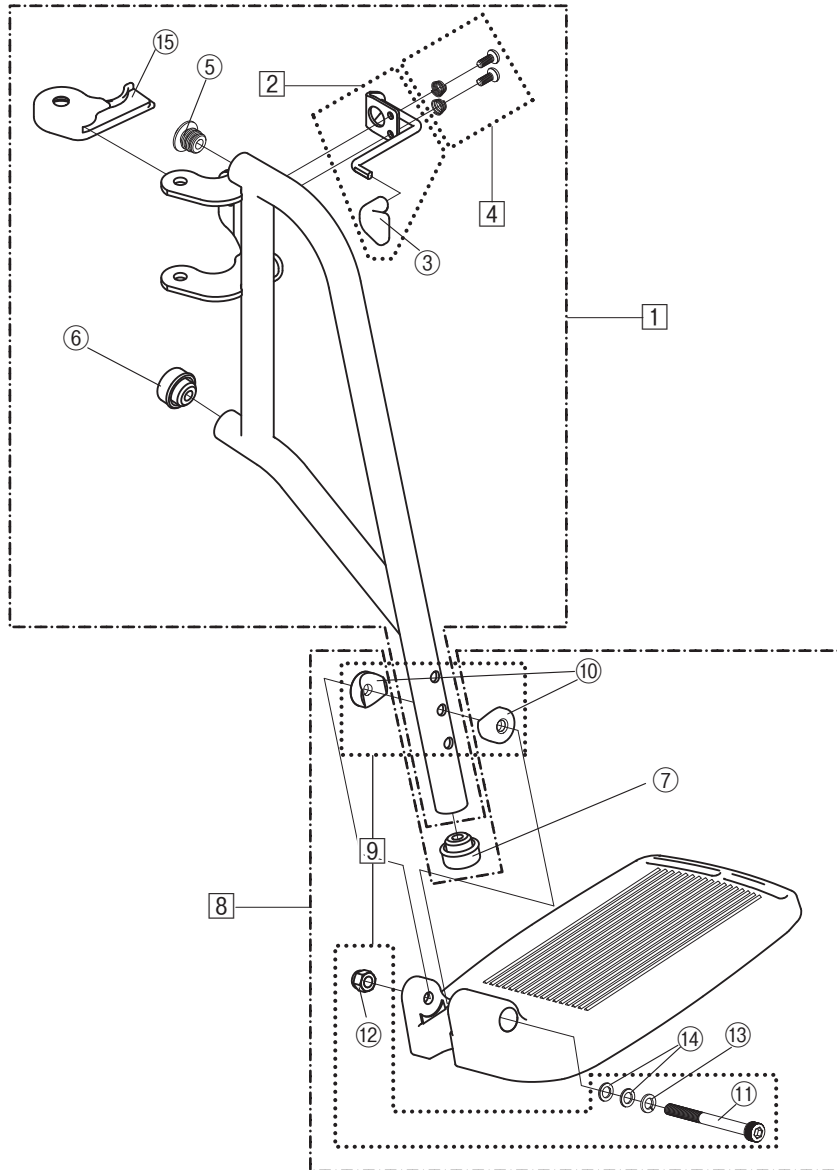

スキット2

Model. **SKT-2**

パーツカタログ
作成 .2012.04. - 第2版

⊗ のパーツは詳細図が後ページにあります

左記線で囲まれ、□でナンバリングされたパーツについては
アッセンブリー対応になります

パーツのご発注時は別ファイルのコードリストで商品コードをご確認下さい

SKT-2

1. SEAT & TOOLS

SKT-2
2.FRAME

SKT-2
3.FOOT REST

SKT-2
4.CASTER

SKT-2
5.ARM REST

SKT-2
6.JOINT

SKT-2
7.DRUM BRAKE

SKT-2
8.WHEEL

SKT-2

9.SEAL