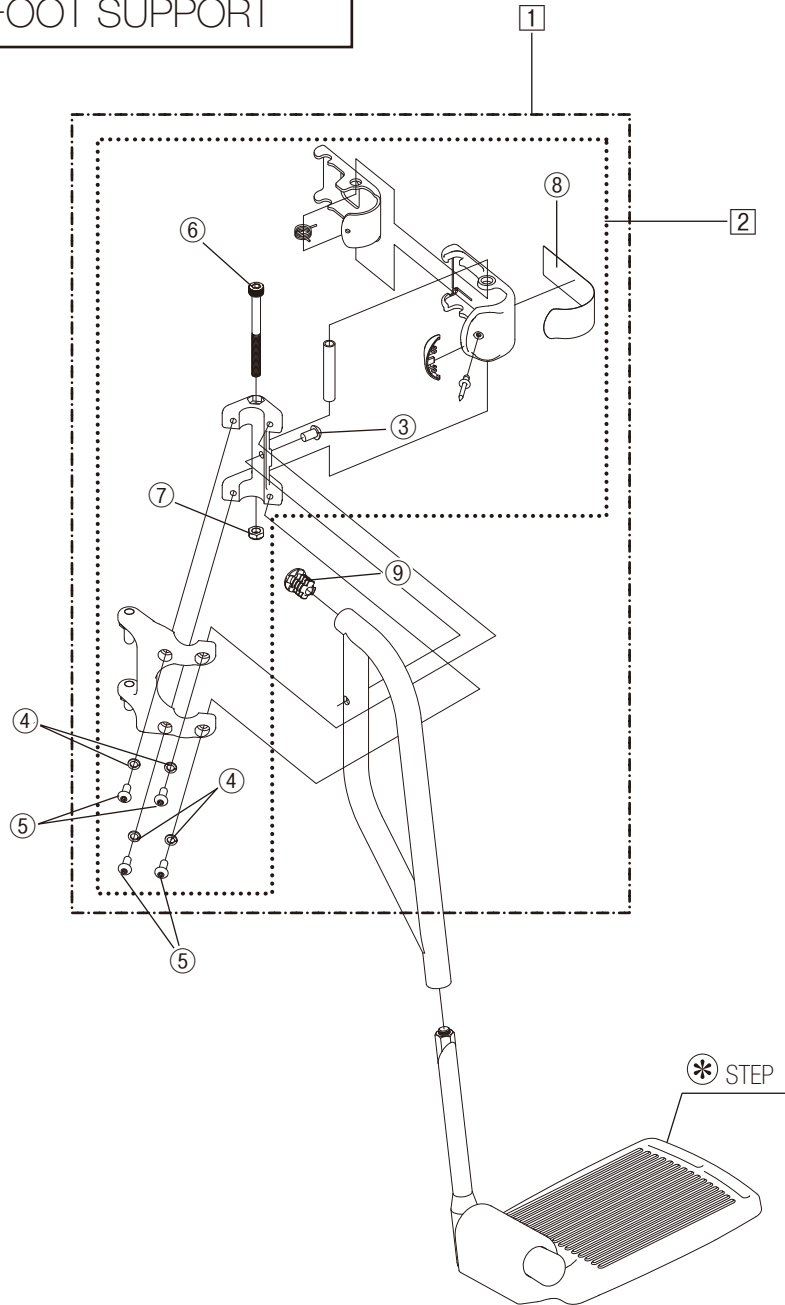

Model. **SKT-400B**

パーツカタログ

作成 . 2019.01. - 第 2 版

⊗ のパーツは詳細図が後ページにございます

左記線で囲まれ、□でナンバリングされたパーツについては
アッセンブリー対応になります

パーツのご発注時は別ファイルのコードリストで商品コードをご確認下さい

SKT-400B
1. SEAT & TOOLS

SKT-400B

2.FRAME

SKT-400B
3.FOOT SUPPORT

SKT-400B
4.CASTER

SKT-400B
5.ARM SUPPORT

SKT-400B
6.SERVO BRAKE

SKT-400B

8.STEP

SKT-400B

9.SEAL