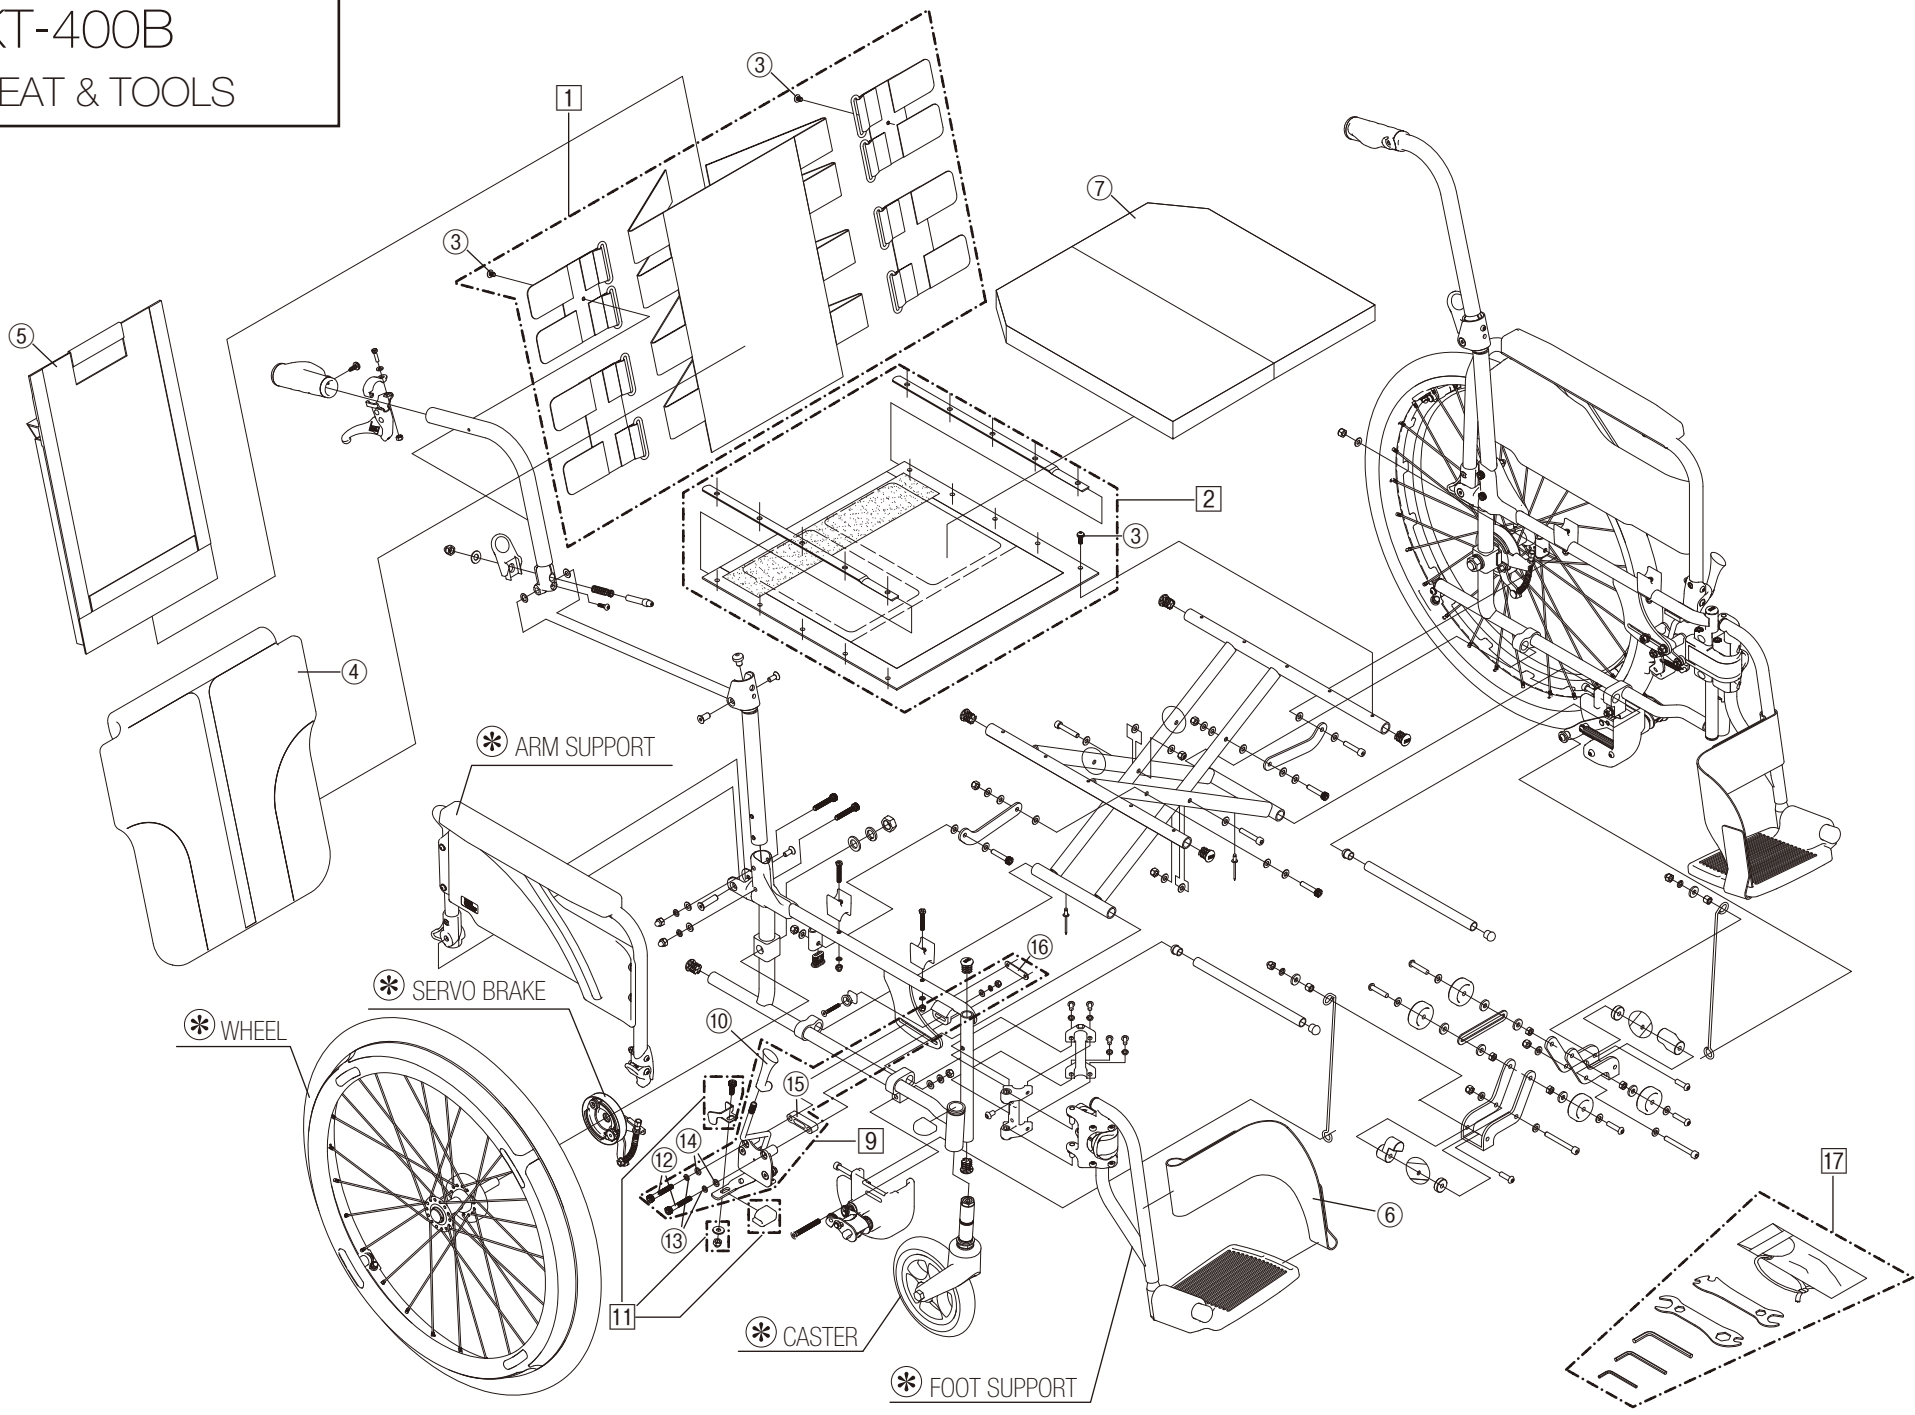

Model. **SKT-400B**

パーツカタログ

作成 . 2019.01. - 第 2 版

⊗ のパーツは詳細図が後ページにございます

左記線で囲まれ、□でナンバリングされたパーツについては
アッセンブリー対応になります

パーツのご発注時は別ファイルのコードリストで商品コードをご確認下さい

SKT-400B
1. SEAT & TOOLS

SKT-400B

2.FRAME

SKT-400B
3.FOOT SUPPORT

SKT-400B
4.CASTER

SKT-400B
5.ARM SUPPORT

SKT-400B
6.SERVO BRAKE

SKT-400B

8.STEP

SKT-400B

9.SEAL