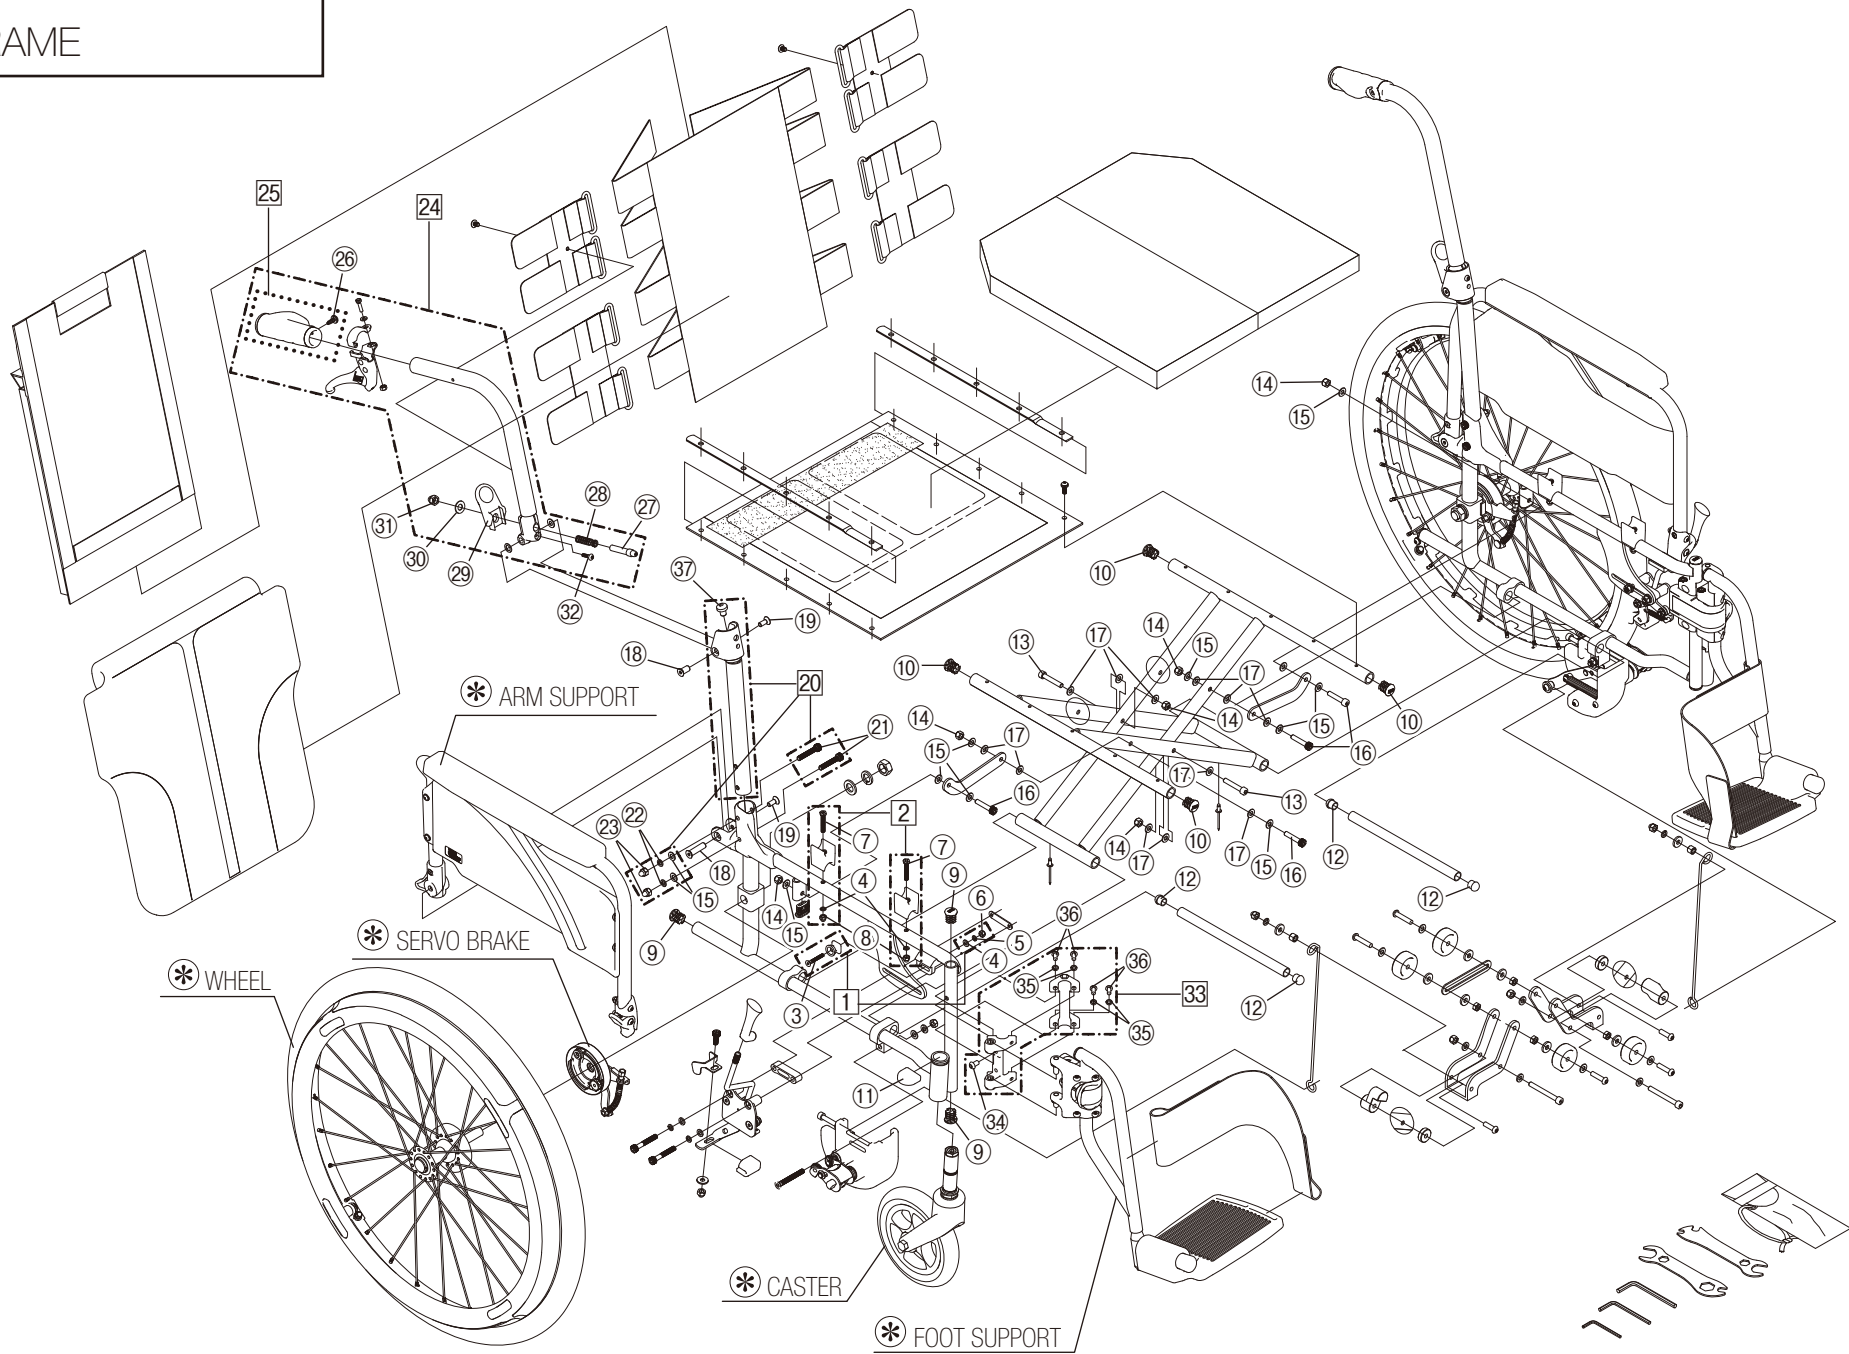

Model. **SKT-400B**

パーツカタログ

作成 . 2019.01. - 第 2 版

⊗ のパーツは詳細図が後ページにございます

左記線で囲まれ、□でナンバリングされたパーツについては
アッセンブリー対応になります

パーツのご発注時は別ファイルのコードリストで商品コードをご確認下さい

SKT-400B
1. SEAT & TOOLS

SKT-400B

2.FRAME

SKT-400B
3.FOOT SUPPORT

SKT-400B
4.CASTER

SKT-400B
5.ARM SUPPORT

SKT-400B
6.SERVO BRAKE

SKT-400B

8.STEP

SKT-400B

9.SEAL