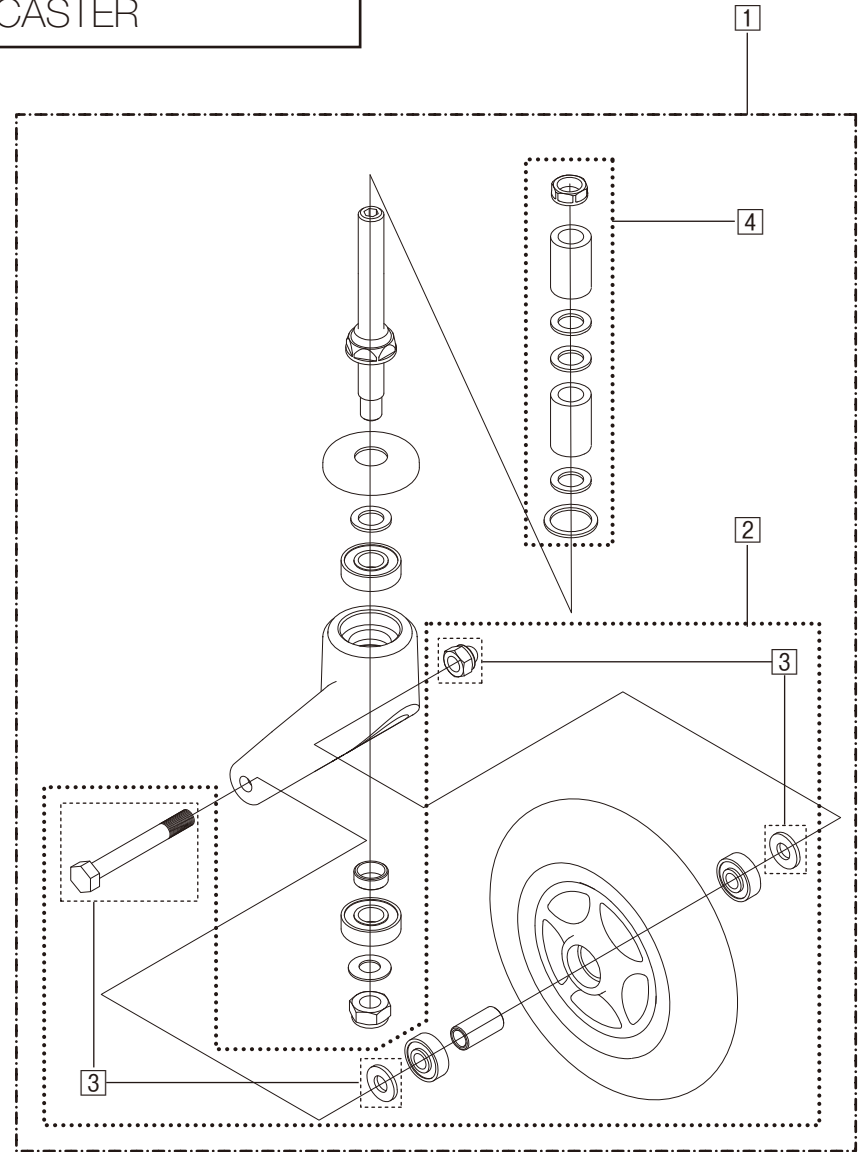

Model. **SKT-400B**

パーツカタログ

作成 . 2019.01. - 第 2 版

⊗ のパーツは詳細図が後ページにございます

左記線で囲まれ、□でナンバリングされたパーツについては
アッセンブリー対応になります

パーツのご発注時は別ファイルのコードリストで商品コードをご確認下さい

SKT-400B
1. SEAT & TOOLS

SKT-400B

2.FRAME

SKT-400B
3.FOOT SUPPORT

SKT-400B
4.CASTER

SKT-400B
5.ARM SUPPORT

SKT-400B
6.SERVO BRAKE

SKT-400B

8.STEP

SKT-400B

9.SEAL