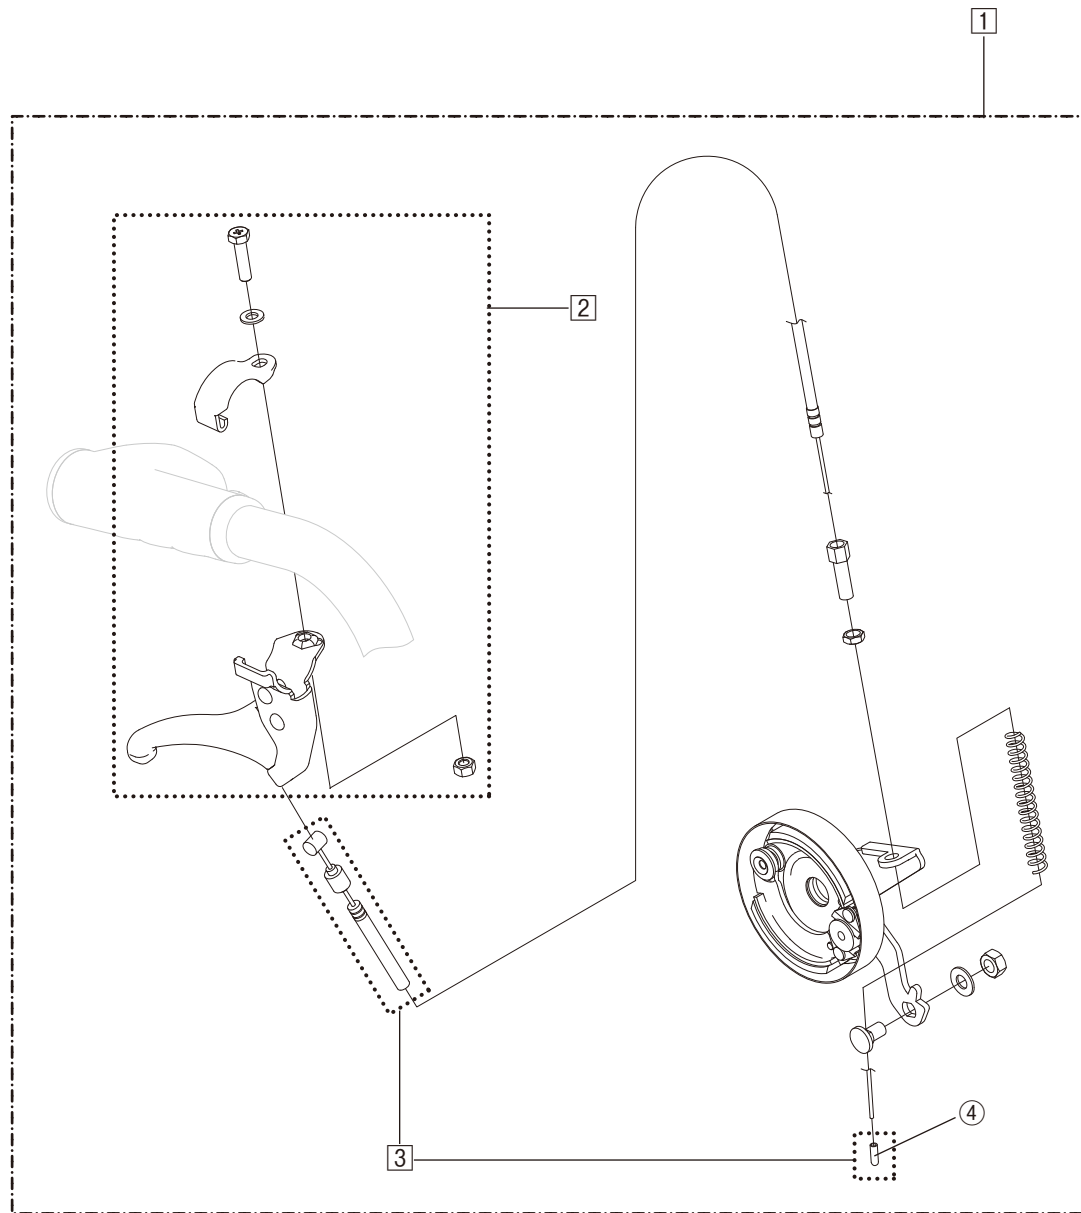

Model. **SKT-400B**

パーツカタログ

作成 . 2019.01. - 第 2 版

⊗ のパーツは詳細図が後ページにございます

左記線で囲まれ、□でナンバリングされたパーツについては
アッセンブリー対応になります

パーツのご発注時は別ファイルのコードリストで商品コードをご確認下さい

SKT-400B
1. SEAT & TOOLS

SKT-400B

2.FRAME

SKT-400B
3.FOOT SUPPORT

SKT-400B
4.CASTER

SKT-400B
5.ARM SUPPORT

SKT-400B
6.SERVO BRAKE

SKT-400B

8.STEP

SKT-400B

9.SEAL